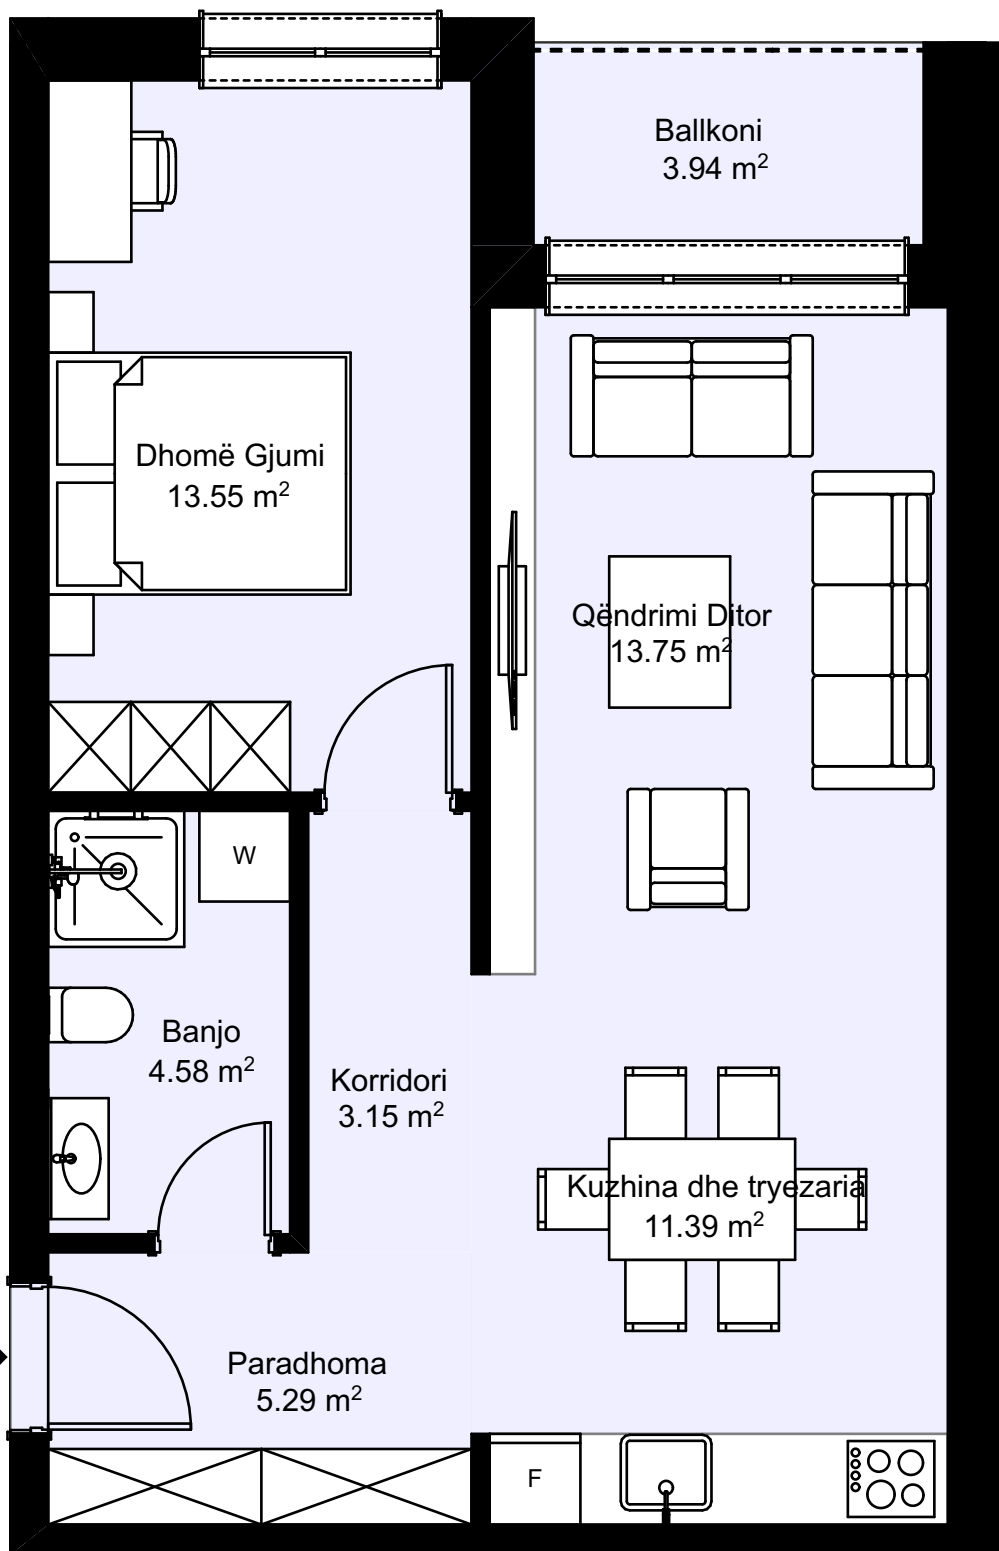

Lamela: A

Sipërfaqja: 124.39 m²

Etazhiteti: Përdhesë/1/2/3/4/5/6/7

78.72 m²

Banesë me 2 dhoma gjumi

Lamela: A

Sipërfaqja: 78.72 m²

Etazhiteti: Përdhesë/1/2/3/4/5/6/7

63.85 m²

Banesë me 1 dhomë gjumi

Lamela: A

Sipërfaqja: 63.85 m²

Etazhiteti: Përdhesë/1/2/3/4/5/6/7

92.37 / 95.37 m²

Banesë me 2 dhoma gjumi

Lamela: A

Sipërfaqja: 92.37 m² | 95.37 m² | 116.69 m²

Etazhiteti: 1/3/5/7 | 2/4/6 | Përdhesë

*ndryshojnë vetëm m² në ballkon

95.52 m² / 92.52 m²

Banesë me 2 dhoma gjumi

Lamela: A

Sipërfaqja: 95.52 m² | 92.52 m² | 116.76 m²