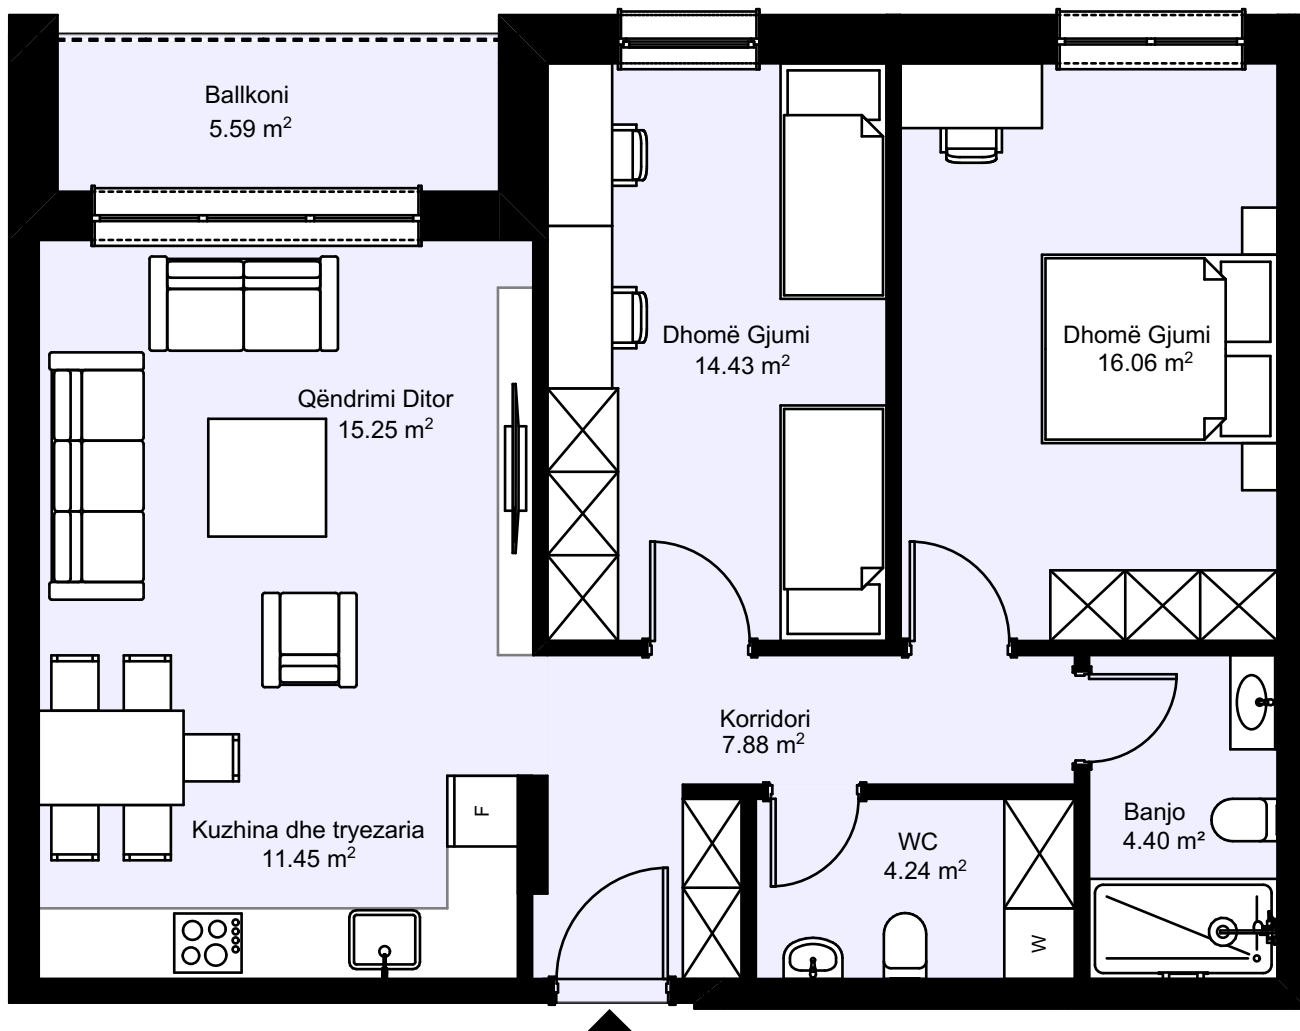

Etazhiteti: Përdhesë/1/2/3/4/5/6/7

88.05 m²

Banesë me 2 dhoma gjumi

Lamela: B

Sipërfaqja: 88.05 m²

Etazhiteti: Përdhesë/1/2/3/4/5/6/7

163.90 m²

Banesë me 3 dhoma gjumi

Lamela: B

Sipërfaqja: 163.90 m²

Etazhiteti: Përdhesë/1/2/3/4/5/6/7

87.92 m² / 84.50 m²

Banesë me 2 dhoma gjumi

Lamela: B

Sipërfaqja: 87.92 m² | 84.50 m² | 111.30 m²

Etazhiteti: 1/3/5 | 2/4/6 | Përdhesë