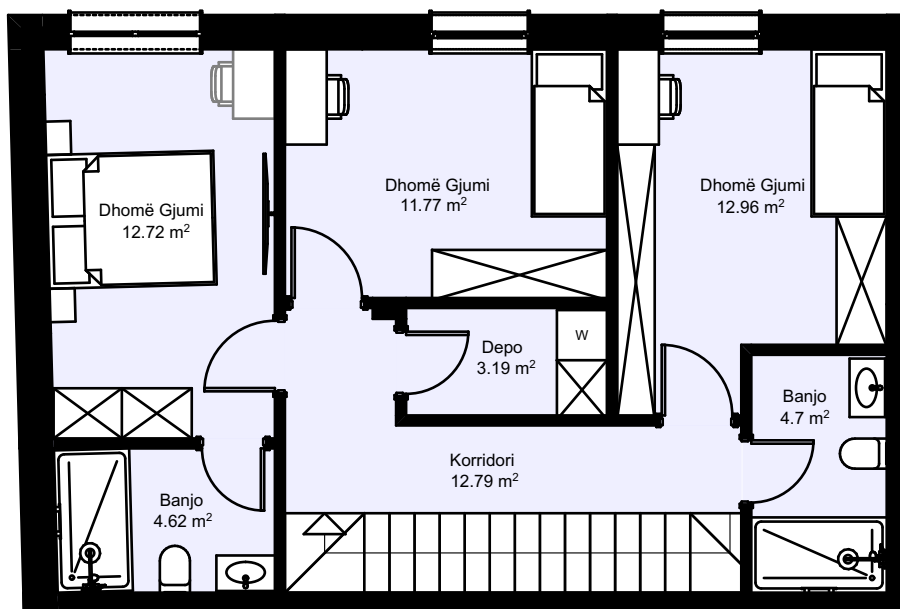

*ndryshojnë vetëm m² në ballkon

157.25 m²

Banesë me 3 dhoma gjumi - Duplex

Lamela: A

Sipërfaqja: 85.88 m² - Kati 8

71.37 m² - Kati 9

Total: 157.25 m²

149.04 m²

Banesë me 3 dhoma gjumi - Duplex

Lamela: A

Sipërfaqja: 71.52 m² - Kati 8

77.52 m² - Kati 9

Total: 149.04 m²

111.00 m²

Banesë me 2 dhoma gjumi - Duplex

Lamela: A