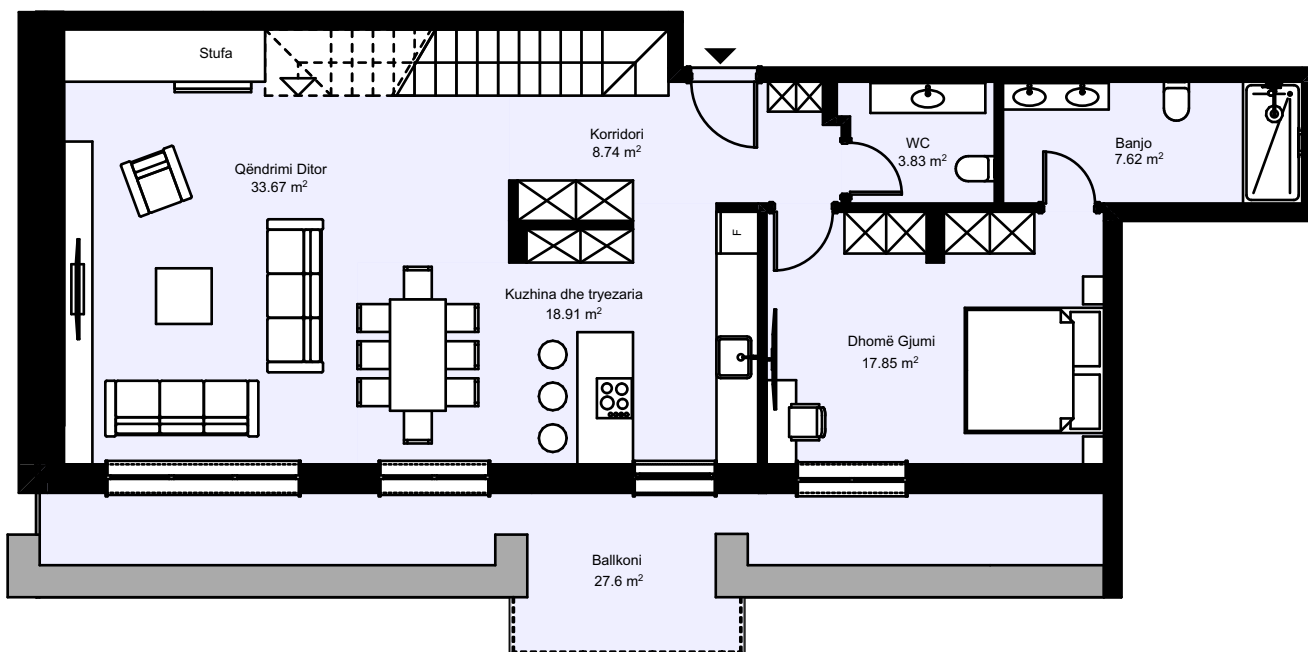

Banesë me 3 dhoma gjumi - Duplex

Lamela: B

Sipërfaqja: 131.48 m² - Kati 8

105.78 m² - Kati 9

Total: 237.26 m²

64.83 m²

Banesë me 1 dhomë gjumi

Lamela: C