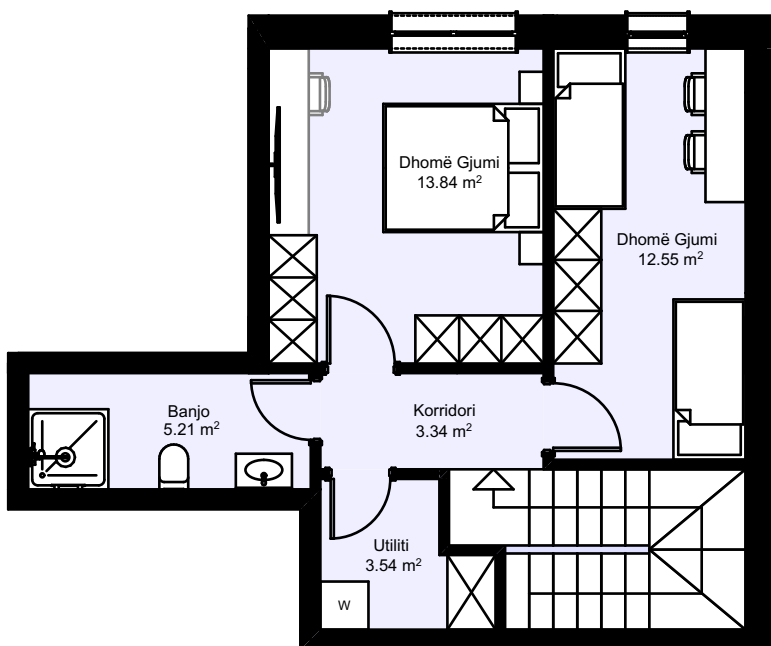

*ndryshojnë vetëm m² në ballkon

157.25 m²

Banesë me 3 dhoma gjumi - Duplex

Lamela: A

Sipërfaqja: 85.88 m² - Kati 8

71.37 m² - Kati 9

Total: 157.25 m²

149.04 m²

Banesë me 3 dhoma gjumi - Duplex

Lamela: A

Sipërfaqja: 71.52 m² - Kati 8

77.52 m² - Kati 9

Total: 149.04 m²

111.00 m²

Banesë me 2 dhoma gjumi - Duplex

Lamela: A

Sipërfaqja: 58.00 m² - Kati 8

53.00 m² - Kati 9

Total: 111.00 m²

164.42 m²

Banesë me 3 dhoma gjumi - Duplex

Lamela: A

Sipërfaqja: 84.62 m² - Kati 8

79.80 m² - Kati 9