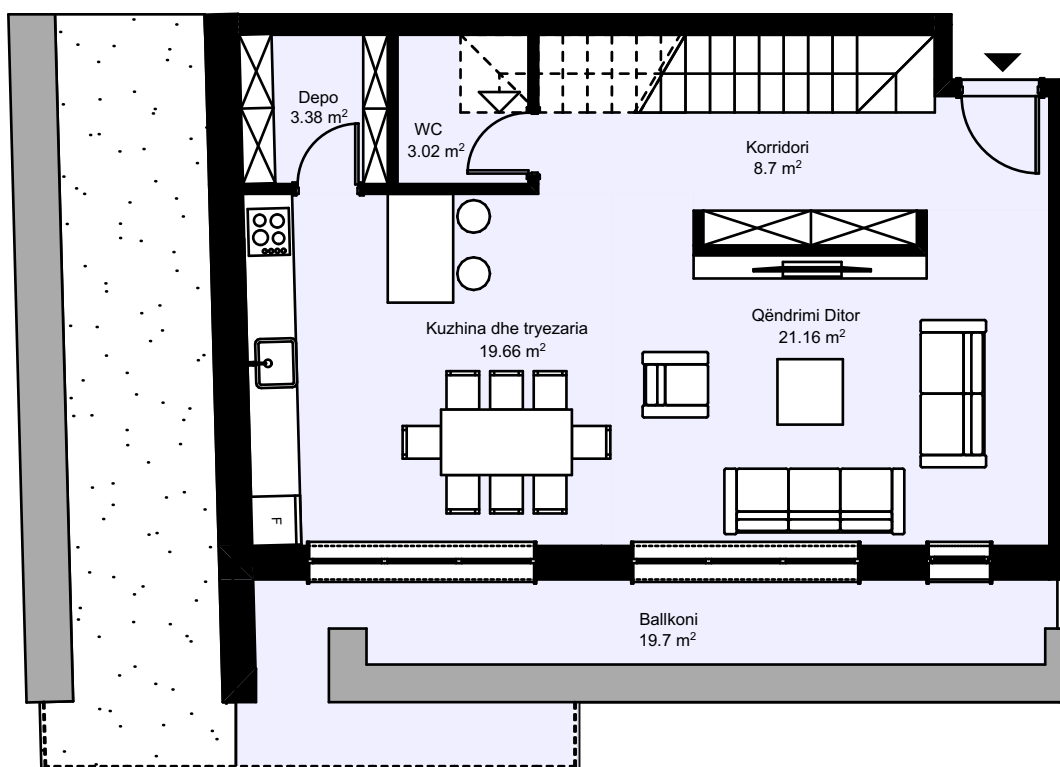

Total: 164.42 m²

163.61 m²

Banesë me 3 dhoma gjumi - Duplex

Lamela: A

Sipërfaqja: 86.86 m² - Kati 8

76.75 m² - Kati 9

Total: 163.61 m²

128.21 m²