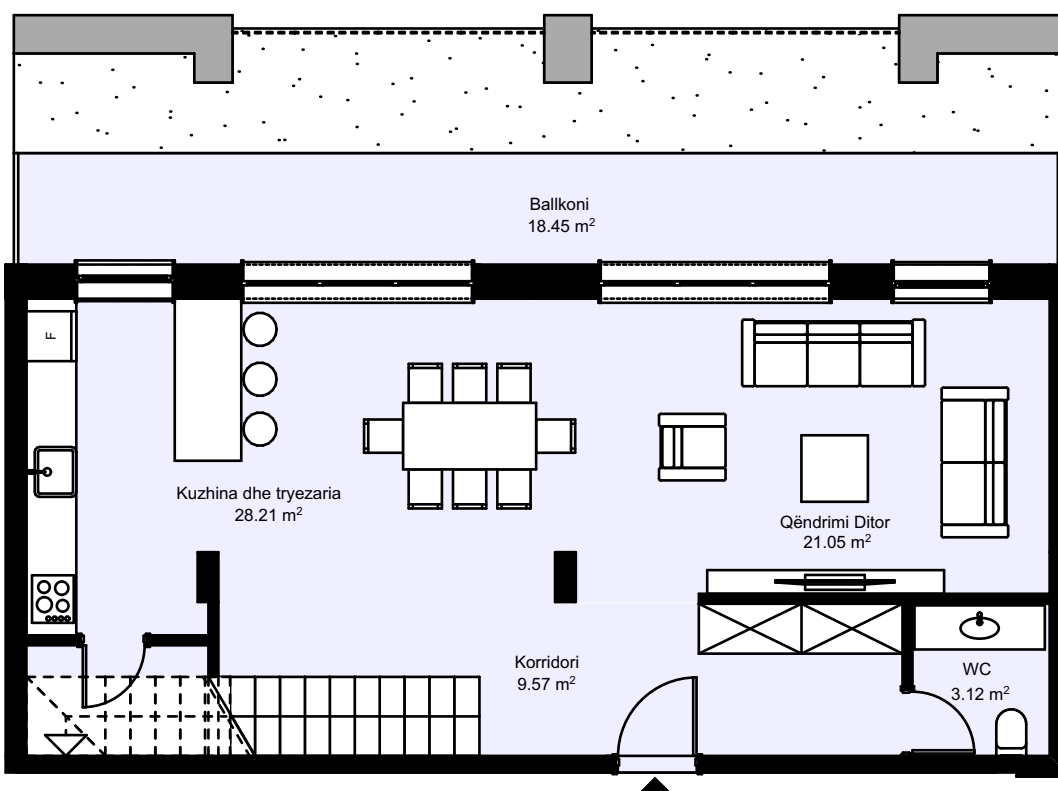

Total: 158.37 m²

180.14 m²

Banesë me 3 dhoma gjumi - Duplex

Lamela: B

Sipërfaqja: 93.52 m² - Kati 8

86.62 m² - Kati 9

Total: 180.14 m²

237.26 m²