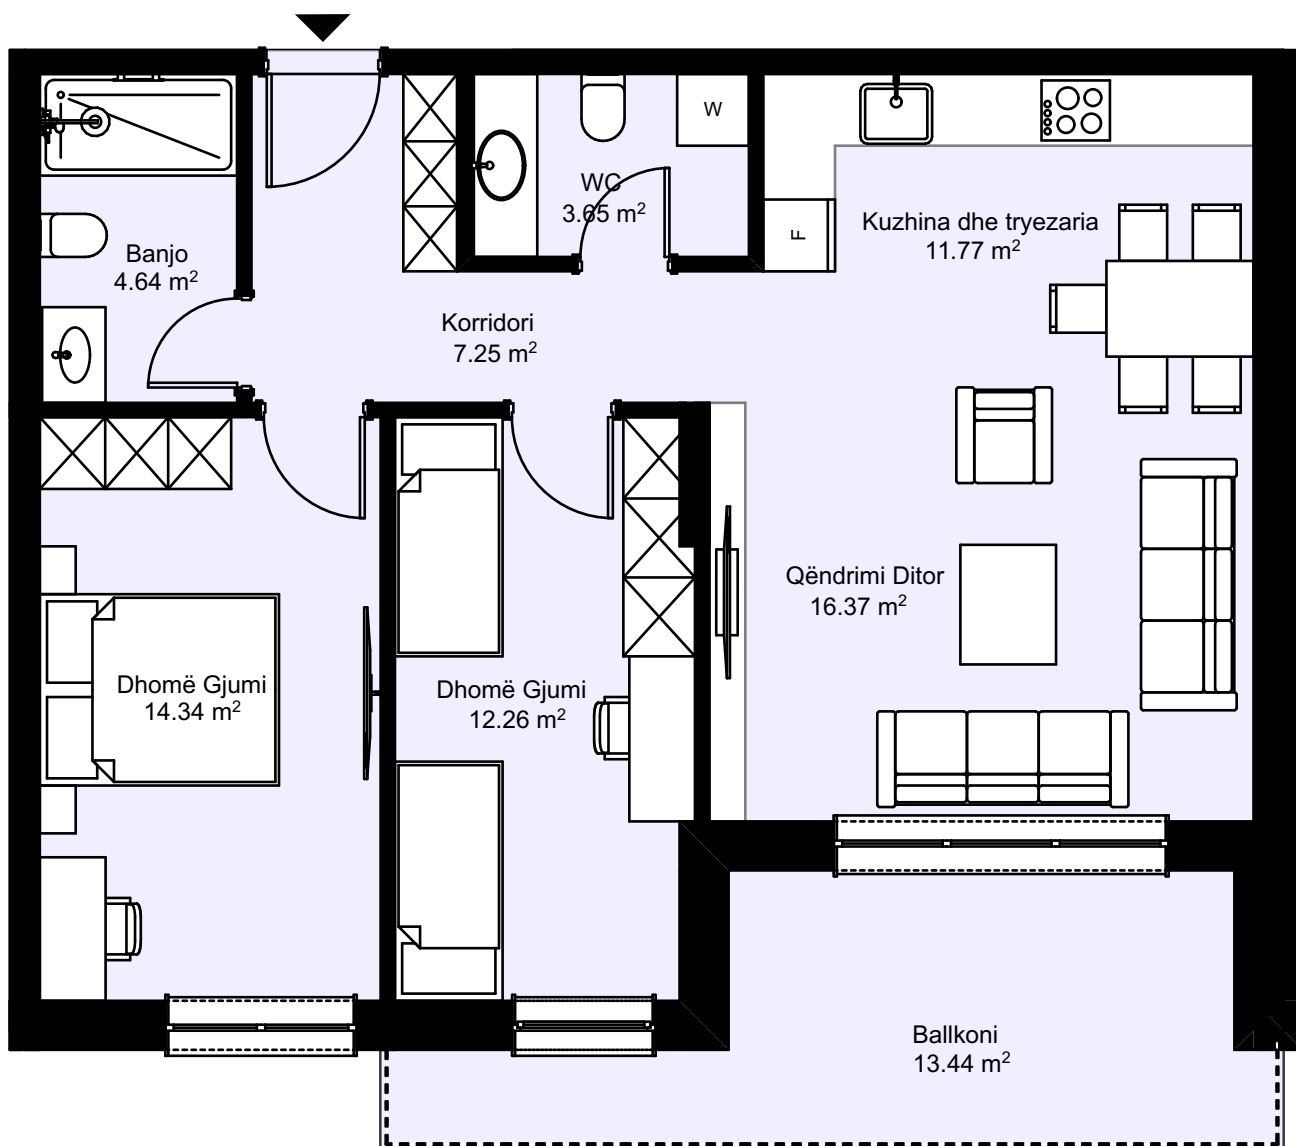

Lamela: A

Sipërfaqja: 124.39 m²

Etazhiteti: Përdhesë/1/2/3/4/5/6/7

78.72 m²

Banesë me 2 dhoma gjumi

Lamela: A

Sipërfaqja: 78.72 m²

Etazhiteti: Përdhesë/1/2/3/4/5/6/7

63.85 m²

Banesë me 1 dhomë gjumi

Lamela: A

Sipërfaqja: 63.85 m²

Etazhiteti: Përdhesë/1/2/3/4/5/6/7

92.37 / 95.37 m²

Banesë me 2 dhoma gjumi

Lamela: A

Sipërfaqja: 92.37 m² | 95.37 m² | 116.69 m²

Etazhiteti: 1/3/5/7 | 2/4/6 | Përdhesë

*ndryshojnë vetëm m² në ballkon

95.52 m² / 92.52 m²

Banesë me 2 dhoma gjumi

Lamela: A

Sipërfaqja: 95.52 m² | 92.52 m² | 116.76 m²