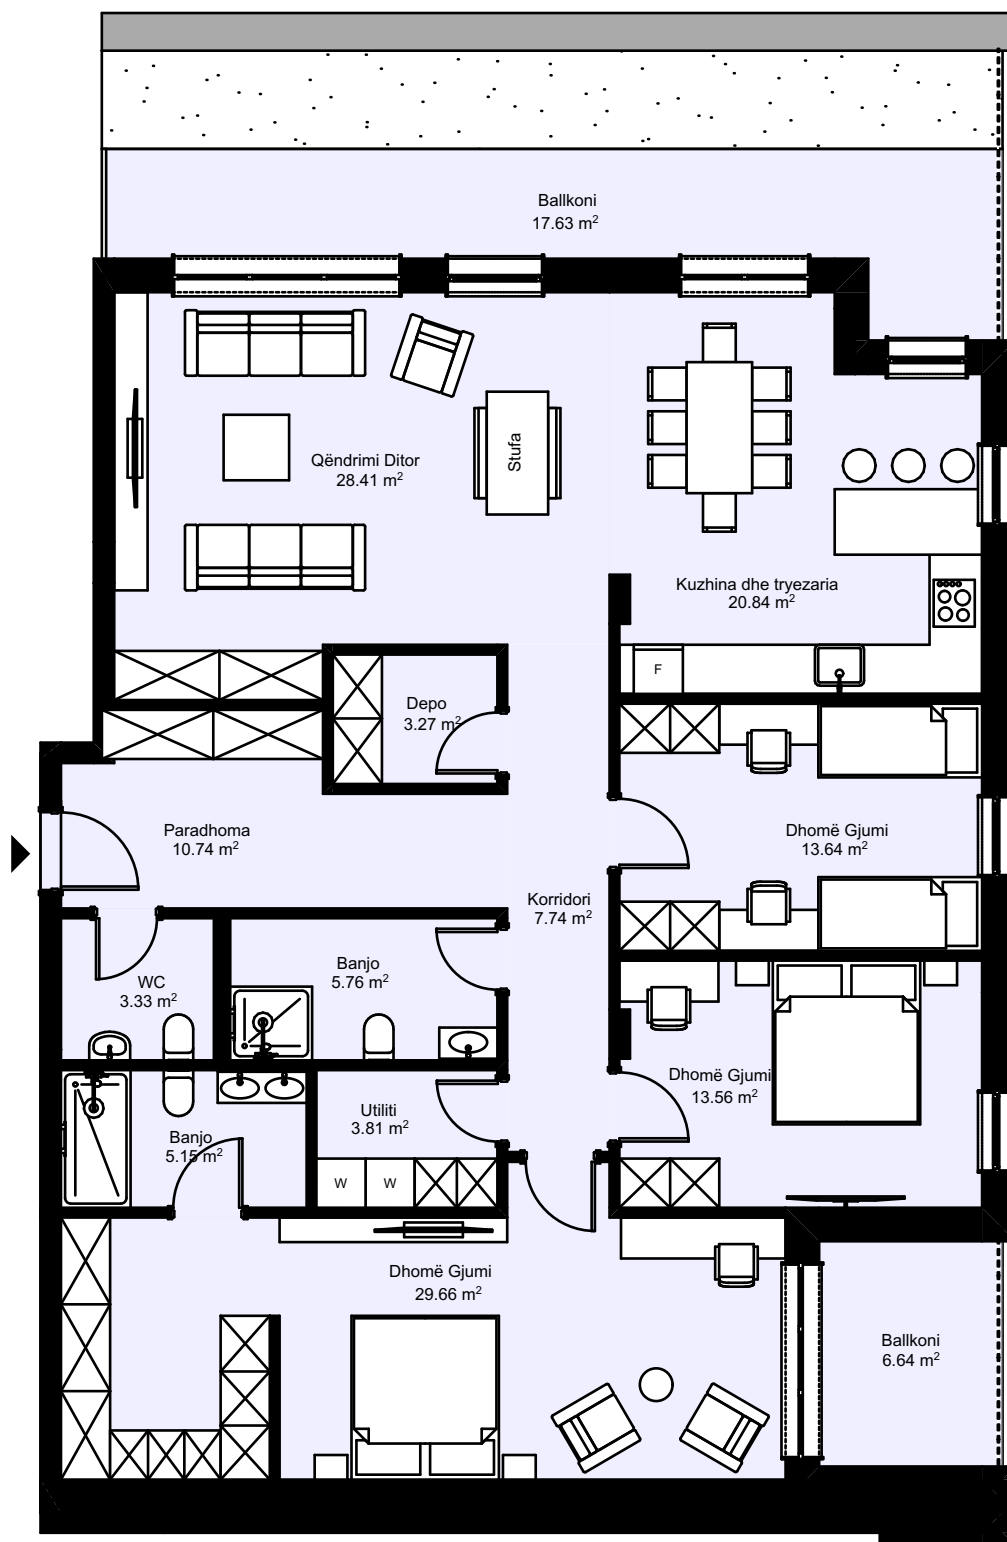

*ndryshojnë vetëm m² në ballkon

188.16 m²

Banesë me 3 dhoma gjumi

Lamela: B

Sipërfaqja: 188.16 m²

Etazhiteti: 8

169.22 m²

Banesë me 3 dhoma gjumi