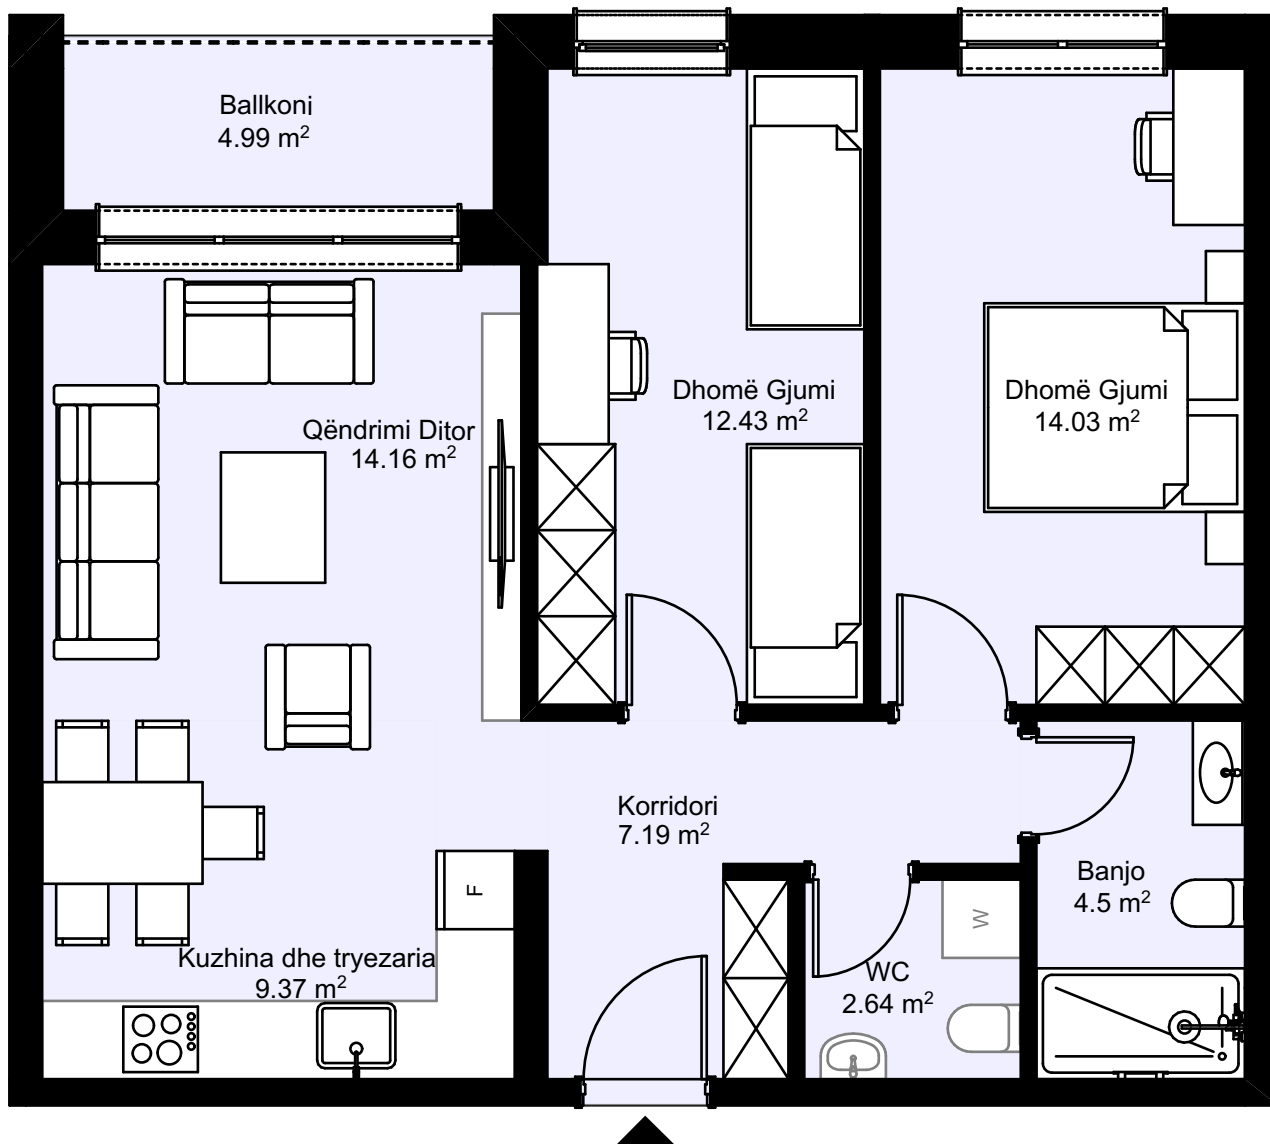

Lamela: A

Sipërfaqja: 124.39 m²

Etazhiteti: Përdhesë/1/2/3/4/5/6/7

78.72 m²

Banesë me 2 dhoma gjumi

Lamela: A

Sipërfaqja: 78.72 m²

Etazhiteti: Përdhesë/1/2/3/4/5/6/7

63.85 m²

Banesë me 1 dhomë gjumi

Lamela: A

Sipërfaqja: 63.85 m²

Etazhiteti: Përdhesë/1/2/3/4/5/6/7

92.37 / 95.37 m²

Banesë me 2 dhoma gjumi

Lamela: A

Sipërfaqja: 92.37 m² | 95.37 m² | 116.69 m²

Etazhiteti: 1/3/5/7 | 2/4/6 | Përdhesë

*ndryshojnë vetëm m² në ballkon

95.52 m² / 92.52 m²

Banesë me 2 dhoma gjumi

Lamela: A

Sipërfaqja: 95.52 m² | 92.52 m² | 116.76 m²