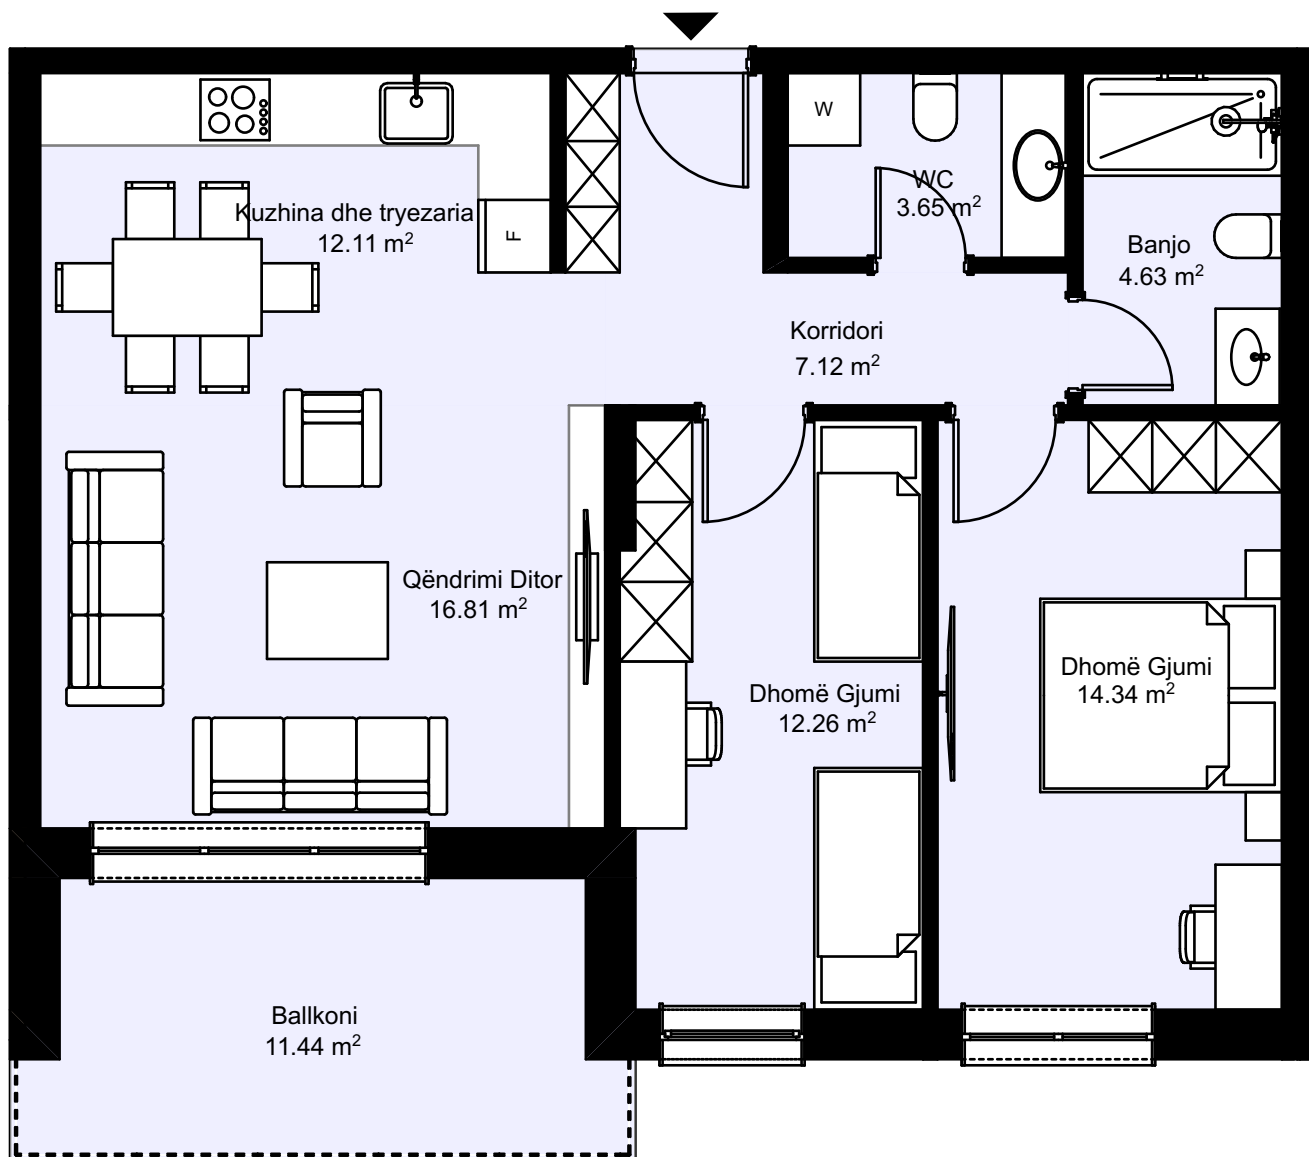

Lamela: A

Sipërfaqja: 124.39 m²

Etazhiteti: Përdhesë/1/2/3/4/5/6/7

78.72 m²

Banesë me 2 dhoma gjumi

Lamela: A

Sipërfaqja: 78.72 m²

Etazhiteti: Përdhesë/1/2/3/4/5/6/7

63.85 m²

Banesë me 1 dhomë gjumi

Lamela: A

Sipërfaqja: 63.85 m²

Etazhiteti: Përdhesë/1/2/3/4/5/6/7

92.37 / 95.37 m²

Banesë me 2 dhoma gjumi

Lamela: A

Sipërfaqja: 92.37 m² | 95.37 m² | 116.69 m²

Etazhiteti: 1/3/5/7 | 2/4/6 | Përdhesë

*ndryshojnë vetëm m² në ballkon

95.52 m² / 92.52 m²

Banesë me 2 dhoma gjumi

Lamela: A

Sipërfaqja: 95.52 m² | 92.52 m² | 116.76 m²

Etazhiteti: 1/3/5/7 | 2/4/6 | Përdhesë

*ndryshojnë vetëm m² në ballkon

107.07 / 110.25 m²

Banesë me 3 dhoma gjumi

Lamela: A

Sipërfaqja: 107.07 m² | 110.25 m² | 128.29 m²

Etazhiteti: 1/3/5/7 | 2/4/6 | Përdhesë