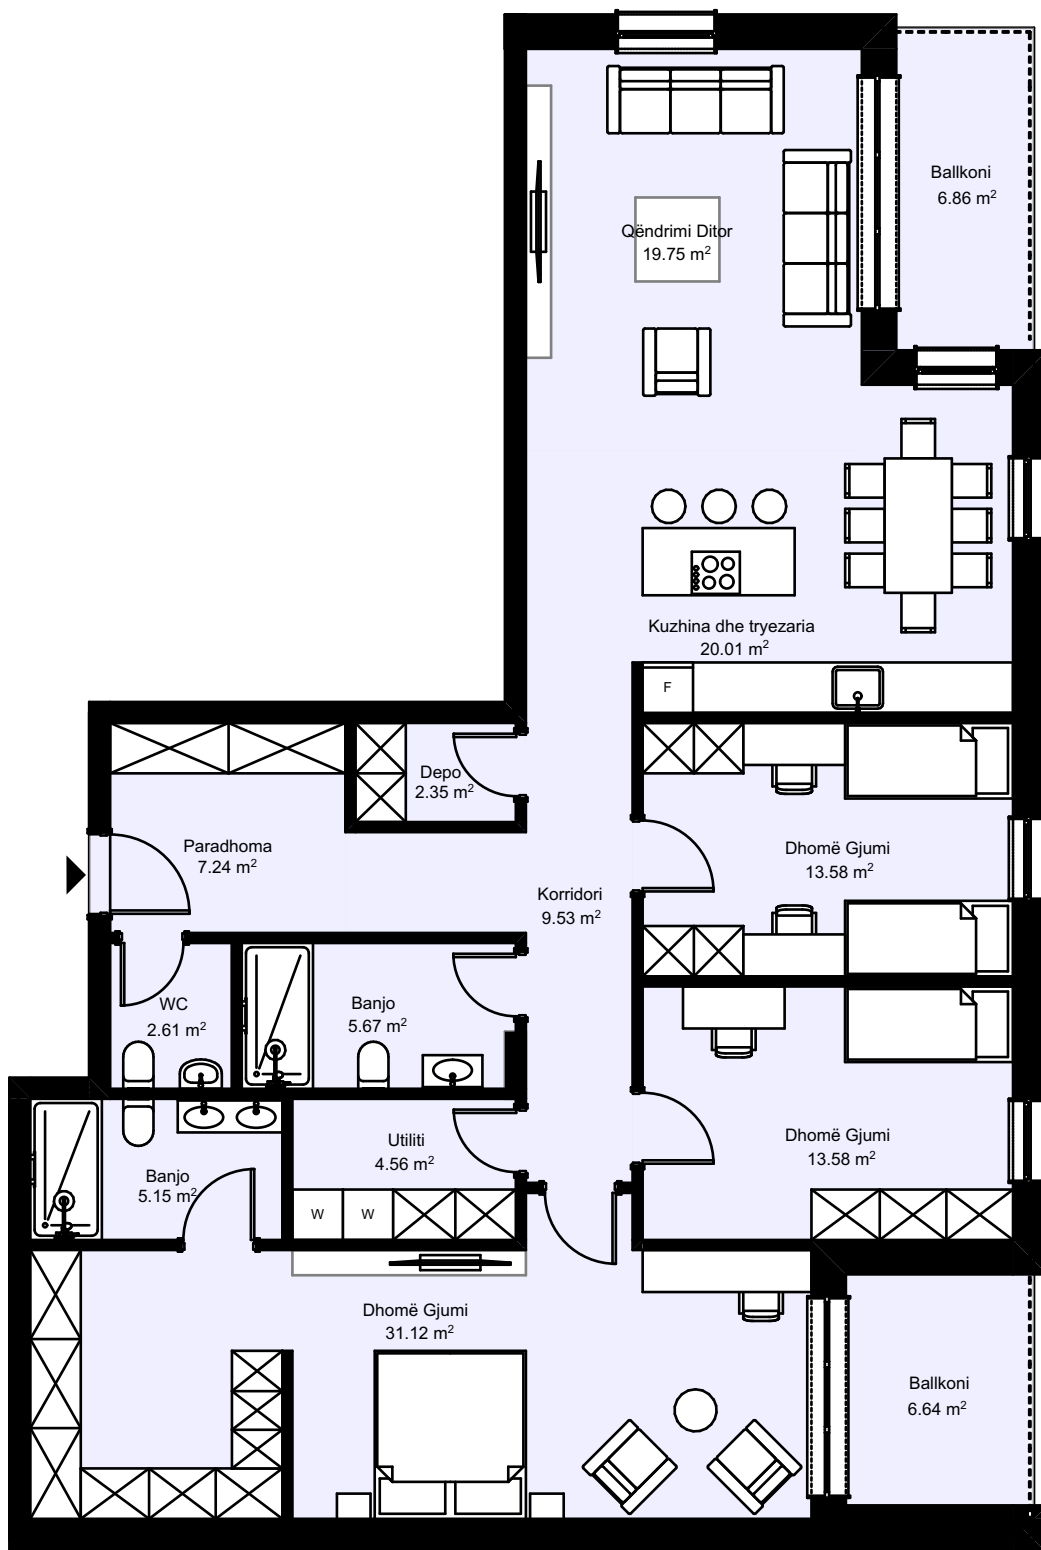

Etazhiteti: Përdhesë/1/2/3/4/5/6/7

88.05 m²

Banesë me 2 dhoma gjumi

Lamela: B

Sipërfaqja: 88.05 m²

Etazhiteti: Përdhesë/1/2/3/4/5/6/7

163.90 m²

Banesë me 3 dhoma gjumi

Lamela: B

Sipërfaqja: 163.90 m²

Etazhiteti: Përdhesë/1/2/3/4/5/6/7

87.92 m² / 84.50 m²

Banesë me 2 dhoma gjumi

Lamela: B

Sipërfaqja: 87.92 m² | 84.50 m² | 111.30 m²

Etazhiteti: 1/3/5 | 2/4/6 | Përdhesë