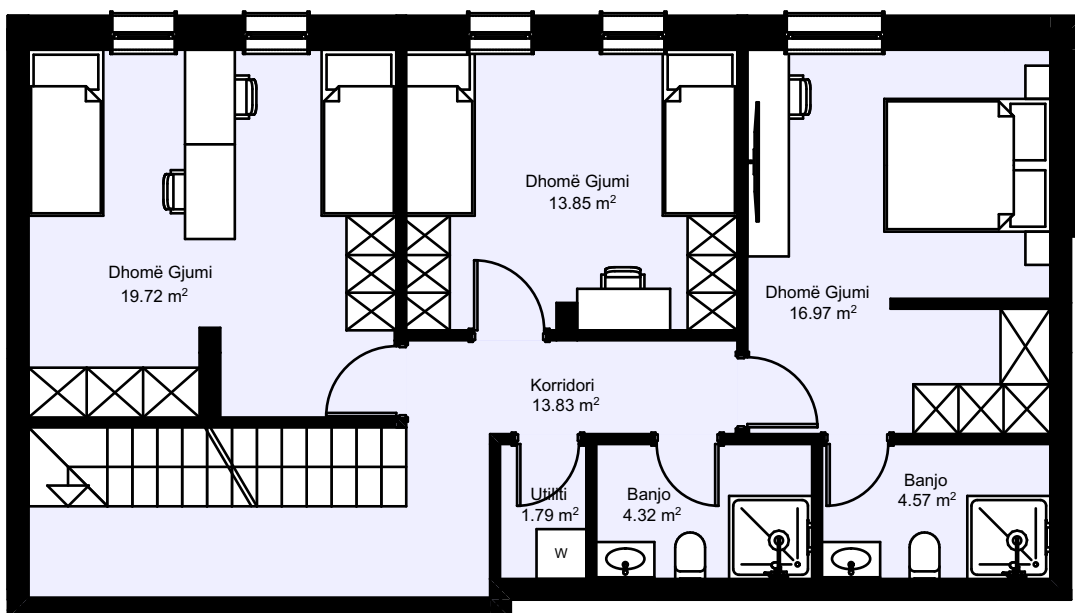

Total: 158.37 m²

180.14 m²

Banesë me 3 dhoma gjumi - Duplex

Lamela: B

Sipërfaqja: 93.52 m² - Kati 8

86.62 m² - Kati 9

Total: 180.14 m²

237.26 m²