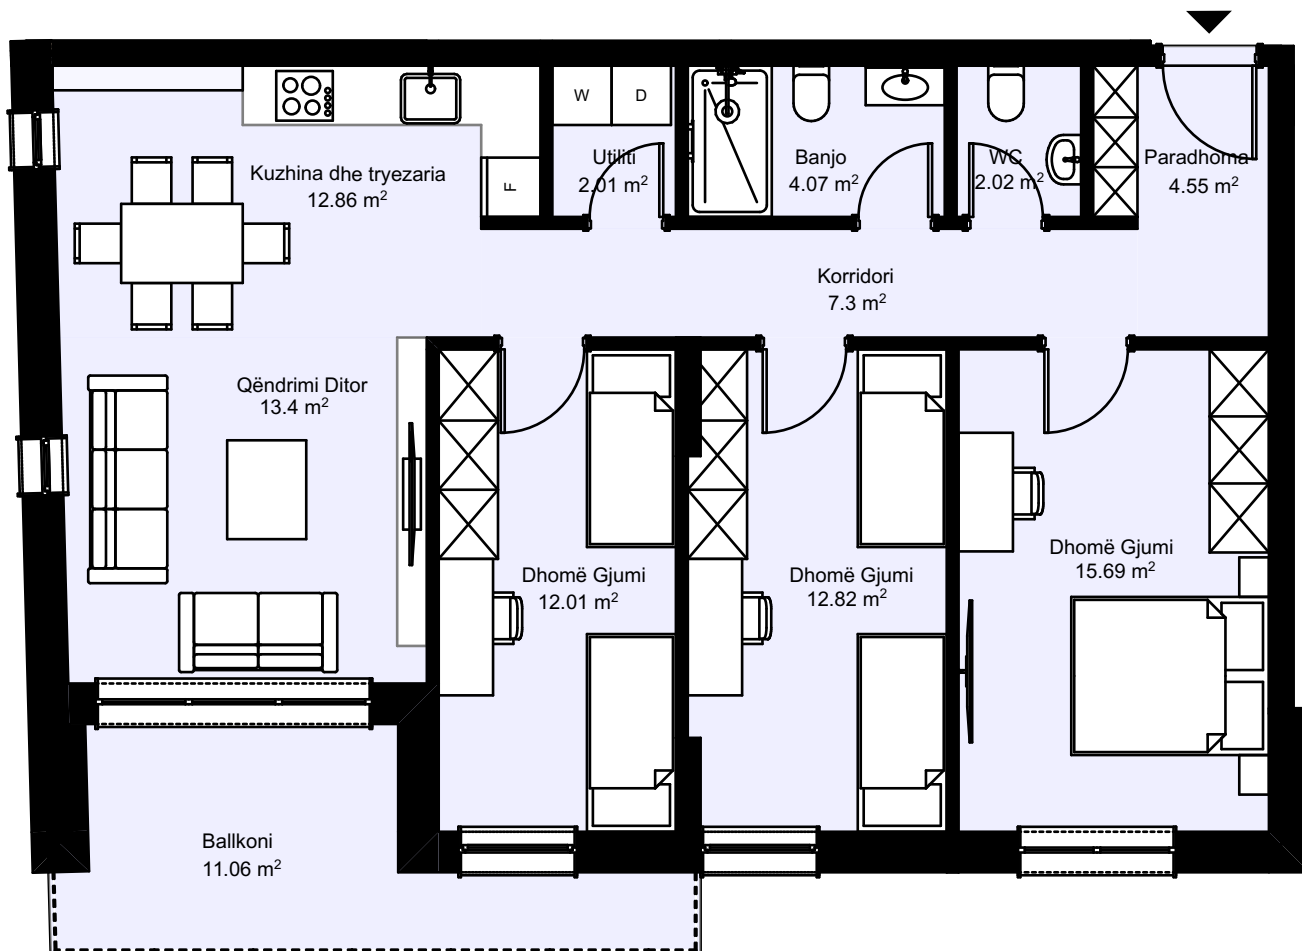

Sipërfaqja: 92.37 m² | 95.37 m² | 116.69 m²

Etazhiteti: 1/3/5/7 | 2/4/6 | Përdhesë

*ndryshojnë vetëm m² në ballkon

95.52 m² / 92.52 m²

Banesë me 2 dhoma gjumi

Lamela: A

Sipërfaqja: 95.52 m² | 92.52 m² | 116.76 m²

Etazhiteti: 1/3/5/7 | 2/4/6 | Përdhesë

*ndryshojnë vetëm m² në ballkon

107.07 / 110.25 m²

Banesë me 3 dhoma gjumi

Lamela: A

Sipërfaqja: 107.07 m² | 110.25 m² | 128.29 m²

Etazhiteti: 1/3/5/7 | 2/4/6 | Përdhesë

*ndryshojnë vetëm m² në ballkon

157.25 m²

Banesë me 3 dhoma gjumi - Duplex

Lamela: A

Sipërfaqja: 85.88 m² - Kati 8

71.37 m² - Kati 9

Total: 157.25 m²

149.04 m²