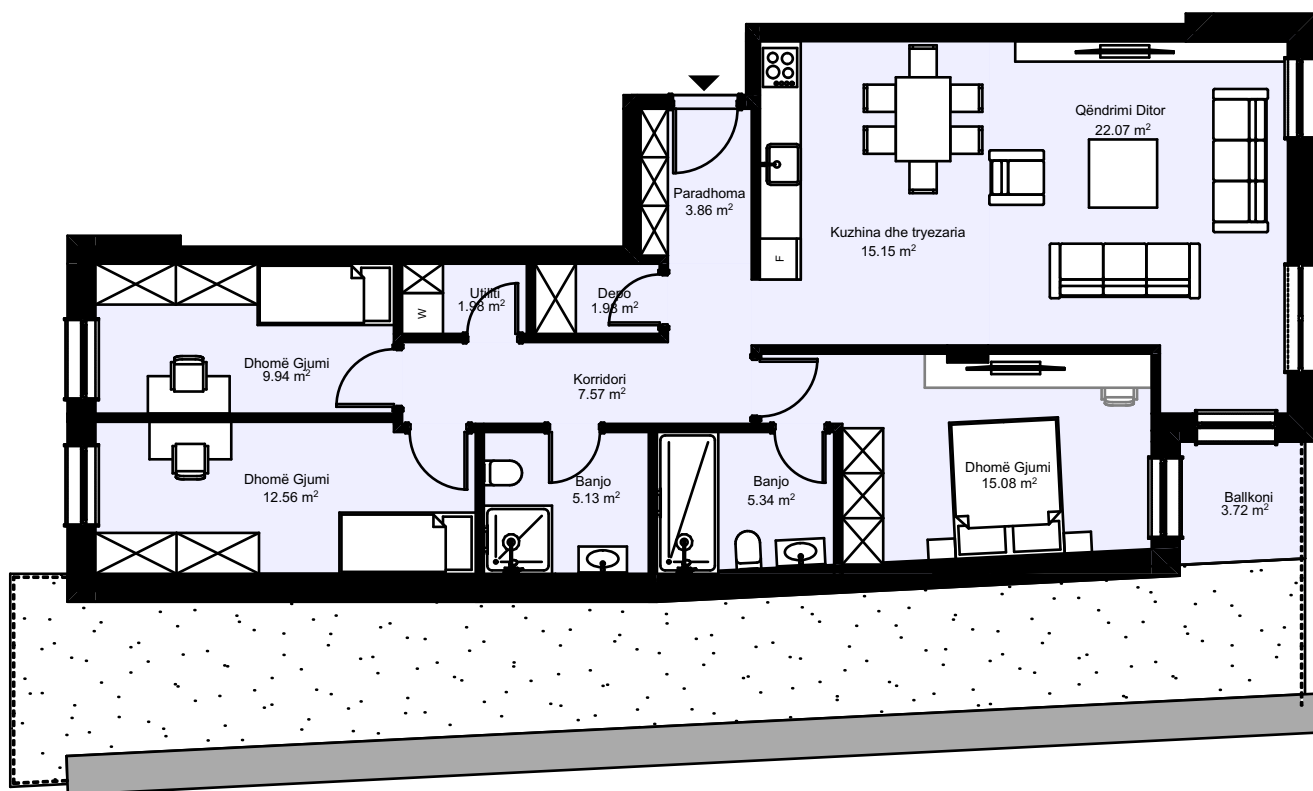

117.07 m²

Banesë me 3 dhoma gjumi

Lamela: C

Sipërfaqja: 117.07 m²

Etazhiteti: 8

308.66 m²

Banesë me 3 dhoma gjumi

Lamela: C