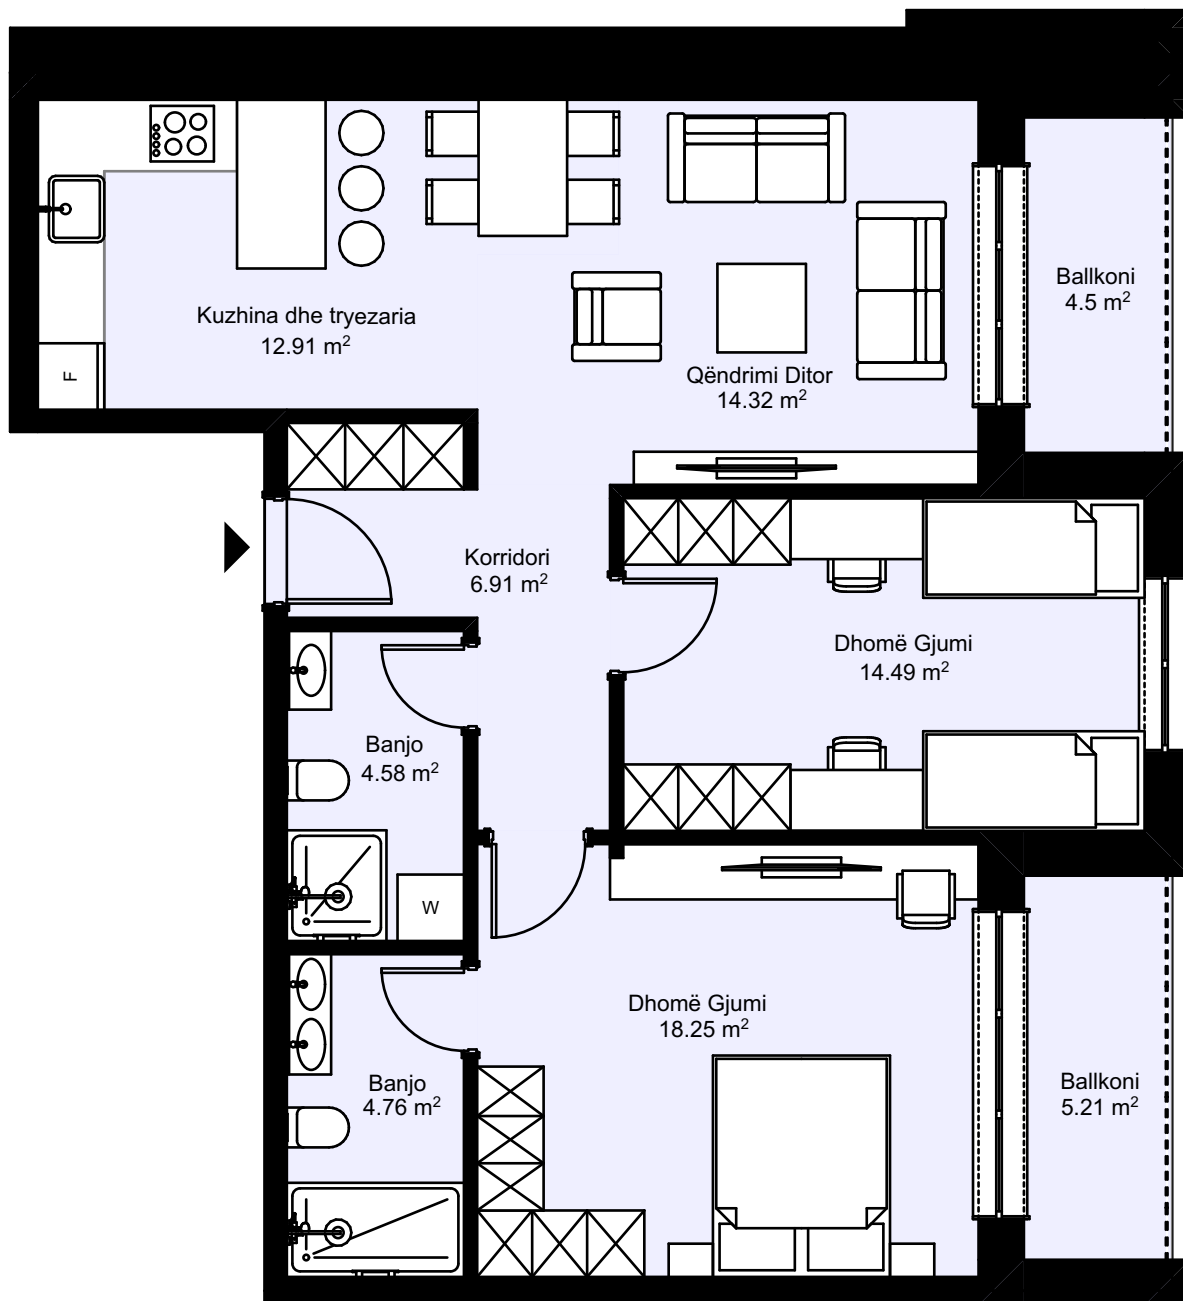

Lamela: A

Sipërfaqja: 124.39 m²

Etazhiteti: Përdhesë/1/2/3/4/5/6/7

78.72 m²

Banesë me 2 dhoma gjumi

Lamela: A

Sipërfaqja: 78.72 m²

Etazhiteti: Përdhesë/1/2/3/4/5/6/7

Sipërfaqja: 78.51 m² | 81.75 m² | 92.92 m²

Etazhiteti: 1/3/5/7 | 2/4/6/8 | Përdhesë

*ndryshojnë vetëm m² në ballkon

97.76 m²

Banesë me 2 dhoma gjumi

Lamela: C

Sipërfaqja: 97.76 m²

Etazhiteti: 8

117.07 m²

Banesë me 3 dhoma gjumi

Lamela: C

Sipërfaqja: 117.07 m²

Etazhiteti: 8

308.66 m²

Banesë me 3 dhoma gjumi

Lamela: C