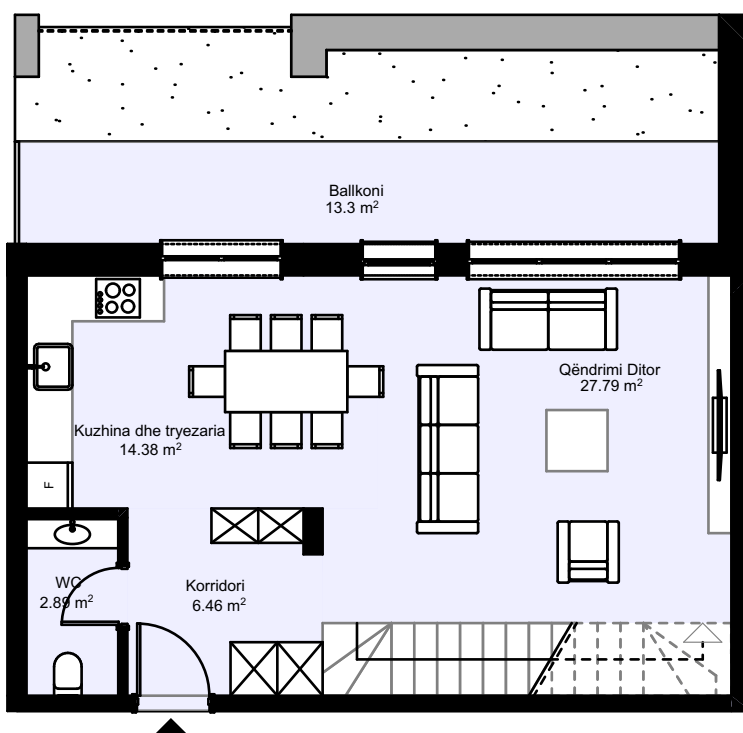

Banesë me 3 dhoma gjumi - Duplex

Lamela: A

Sipërfaqja: 71.52 m² - Kati 8

77.52 m² - Kati 9

Total: 149.04 m²

111.00 m²

Banesë me 2 dhoma gjumi - Duplex

Lamela: A