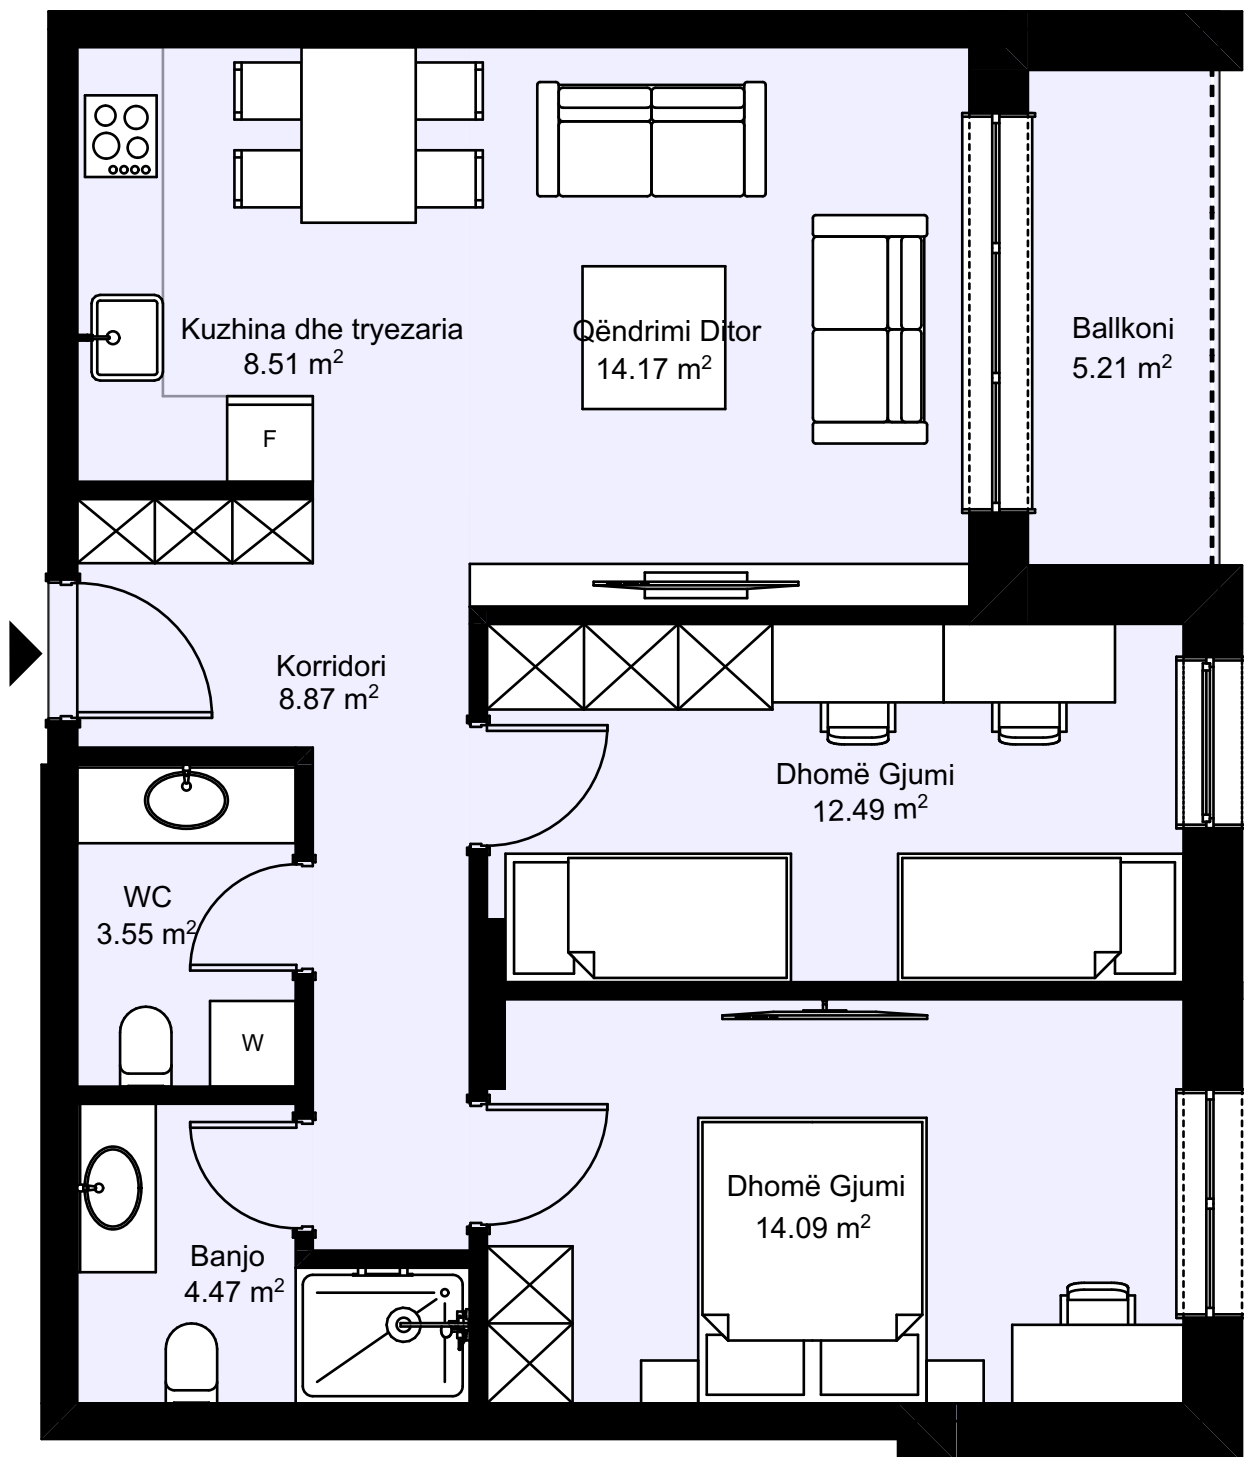

Lamela: A

Sipërfaqja: 124.39 m²

Etazhiteti: Përdhesë/1/2/3/4/5/6/7

78.72 m²

Banesë me 2 dhoma gjumi

Lamela: A

Sipërfaqja: 78.72 m²

Etazhiteti: Përdhesë/1/2/3/4/5/6/7

Sipërfaqja: 64.83 m²

Etazhiteti: Përdhesë/1/2/3/4/5/6/7

79.59 m²

Banesë me 2 dhoma gjumi

Lamela: C

Sipërfaqja: 79.59 m²

Etazhiteti: Përdhesë/2/3/4/5/6/7

119.93 m² / 122.04 m²