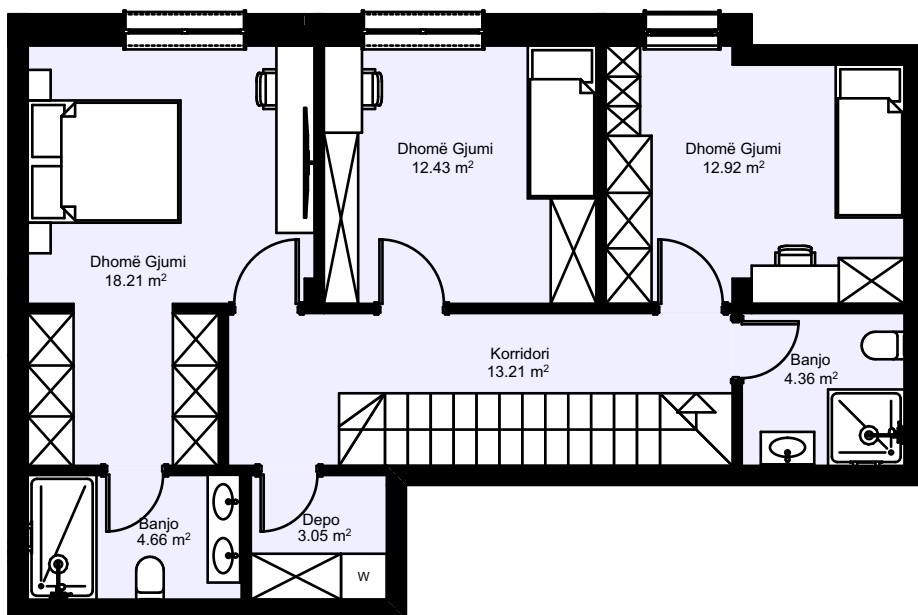

*ndryshojnë vetëm m² në ballkon

157.25 m²

Banesë me 3 dhoma gjumi - Duplex

Lamela: A

Sipërfaqja: 85.88 m² - Kati 8

71.37 m² - Kati 9

Total: 157.25 m²

149.04 m²

Banesë me 3 dhoma gjumi - Duplex

Lamela: A

Sipërfaqja: 71.52 m² - Kati 8

77.52 m² - Kati 9

Total: 149.04 m²

111.00 m²

Banesë me 2 dhoma gjumi - Duplex

Lamela: A

Sipërfaqja: 58.00 m² - Kati 8

53.00 m² - Kati 9

Total: 111.00 m²

164.42 m²

Banesë me 3 dhoma gjumi - Duplex

Lamela: A

Sipërfaqja: 84.62 m² - Kati 8

79.80 m² - Kati 9