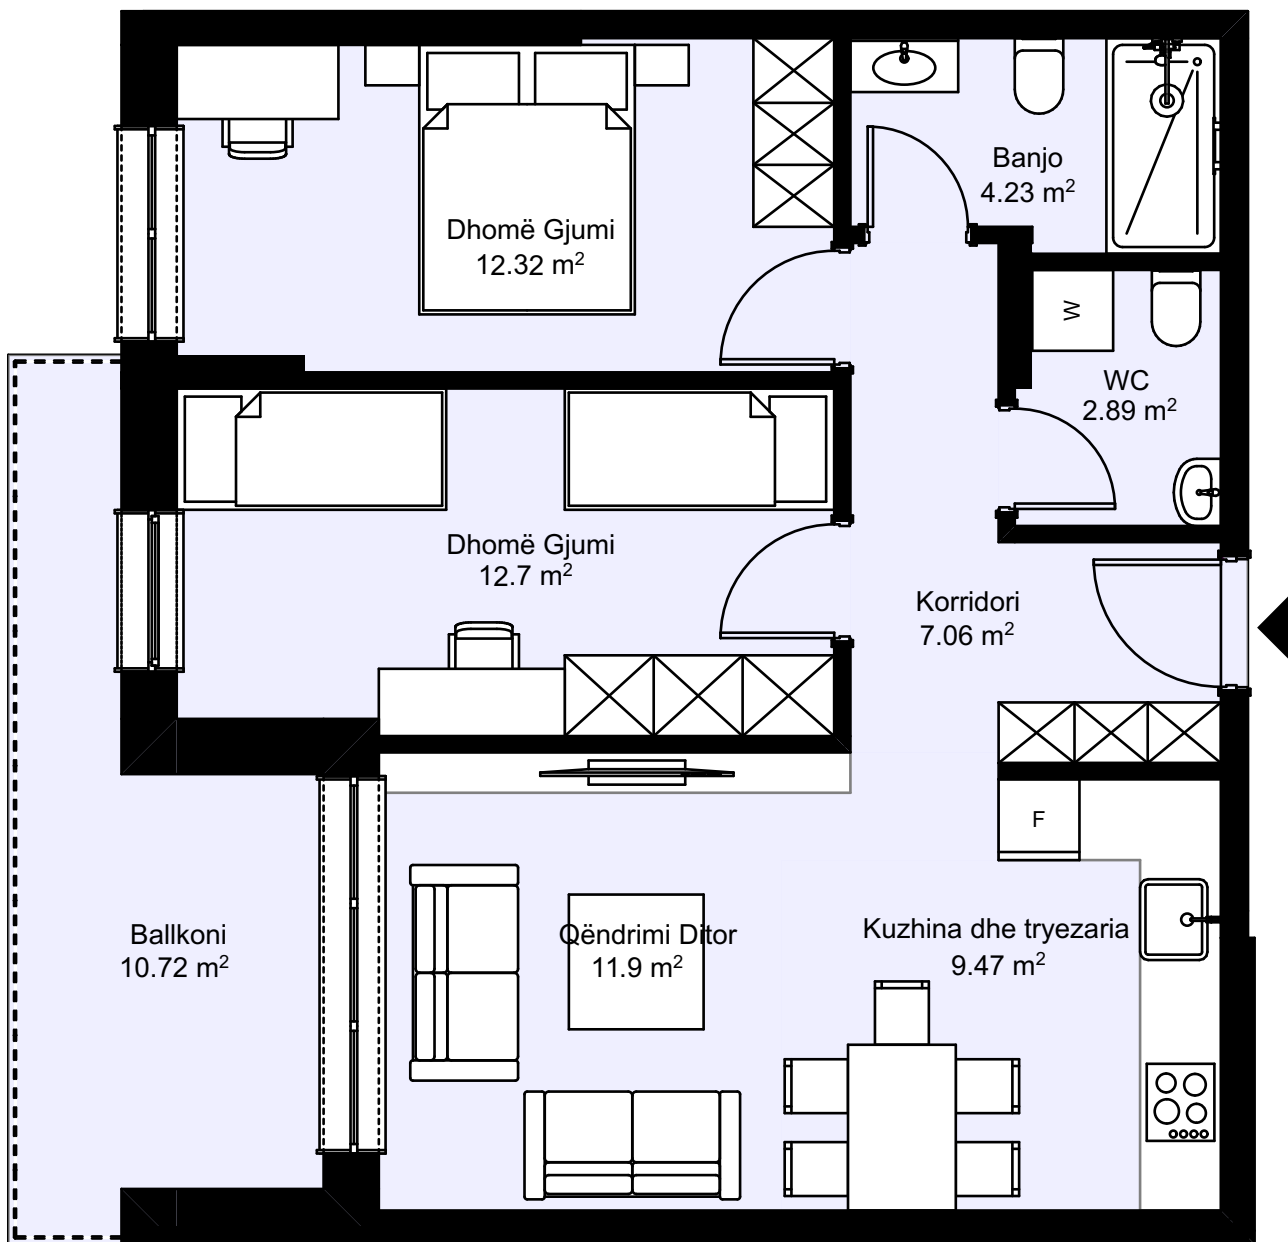

Lamela: A

Sipërfaqja: 124.39 m²

Etazhiteti: Përdhesë/1/2/3/4/5/6/7

78.72 m²

Banesë me 2 dhoma gjumi

Lamela: A

Sipërfaqja: 78.72 m²

Etazhiteti: Përdhesë/1/2/3/4/5/6/7

Banesë me 3 dhoma gjumi

Lamela: C

Sipërfaqja: 119.93 m² | 122.04 m²

Etazhiteti: Përdhesë/2/4/6 | 1/3/5/7

*ndryshojnë vetëm m² në ballkon

78.51 m² / 81.75 m²

Banesë me 2 dhoma gjumi

Lamela: C

Sipërfaqja: 78.51 m² | 81.75 m² | 92.92 m²

Etazhiteti: 1/3/5/7 | 2/4/6/8 | Përdhesë

*ndryshojnë vetëm m² në ballkon

97.76 m²

Banesë me 2 dhoma gjumi

Lamela: C

Sipërfaqja: 97.76 m²

Etazhiteti: 8