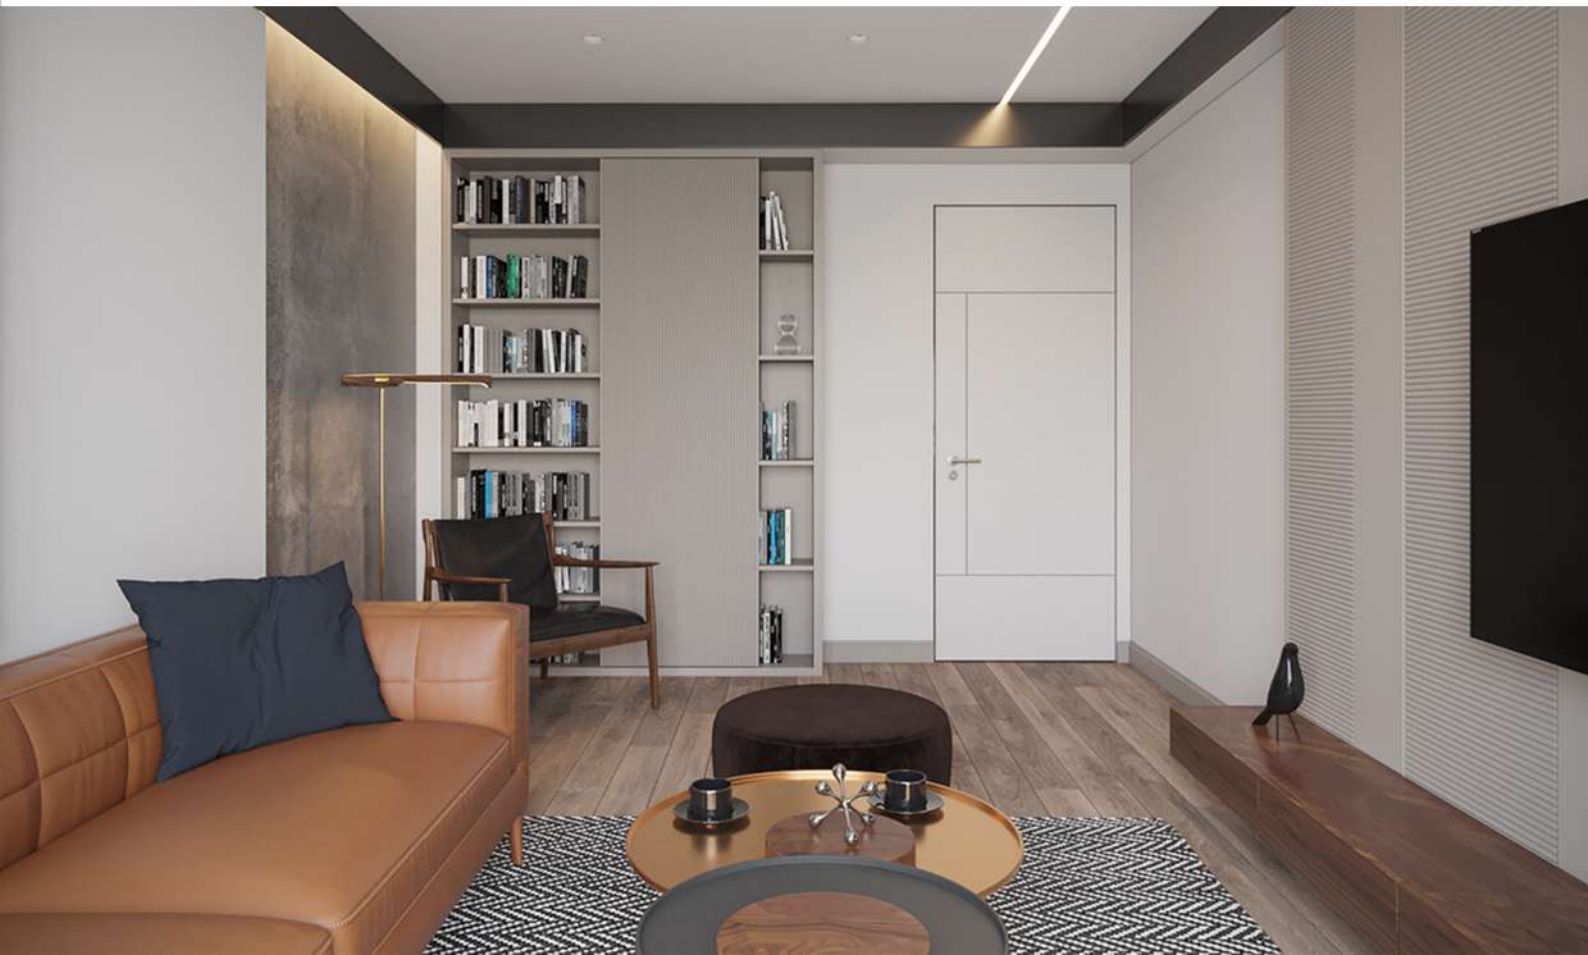

64.83 m²

Banesë me 1 dhomë gjumi

Lamela: C

Sipërfaqja: 64.83 m²

Etazhiteti: Përdhesë/1/2/3/4/5/6/7