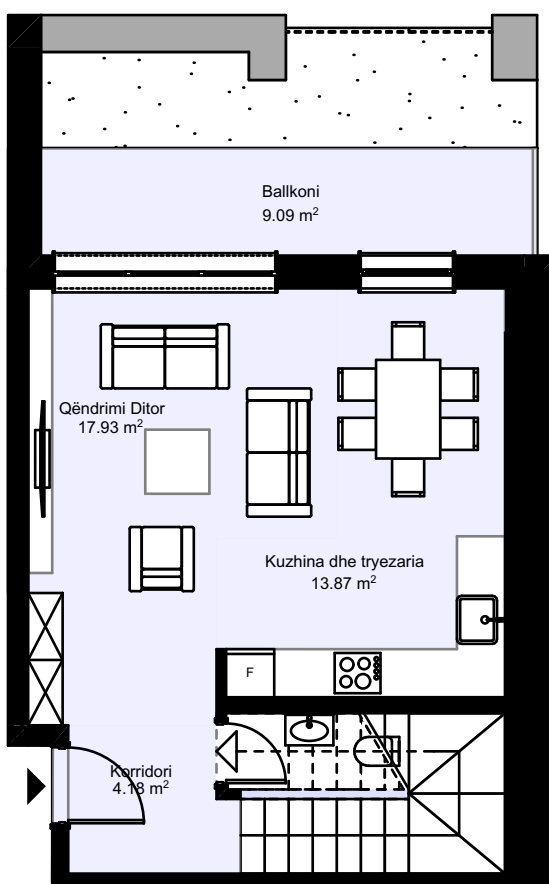

Banesë me 3 dhoma gjumi - Duplex

Lamela: A

Sipërfaqja: 71.52 m² - Kati 8

77.52 m² - Kati 9

Total: 149.04 m²

111.00 m²

Banesë me 2 dhoma gjumi - Duplex

Lamela: A

Sipërfaqja: 58.00 m² - Kati 8

53.00 m² - Kati 9

Total: 111.00 m²

164.42 m²

Banesë me 3 dhoma gjumi - Duplex

Lamela: A

Sipërfaqja: 84.62 m² - Kati 8

79.80 m² - Kati 9