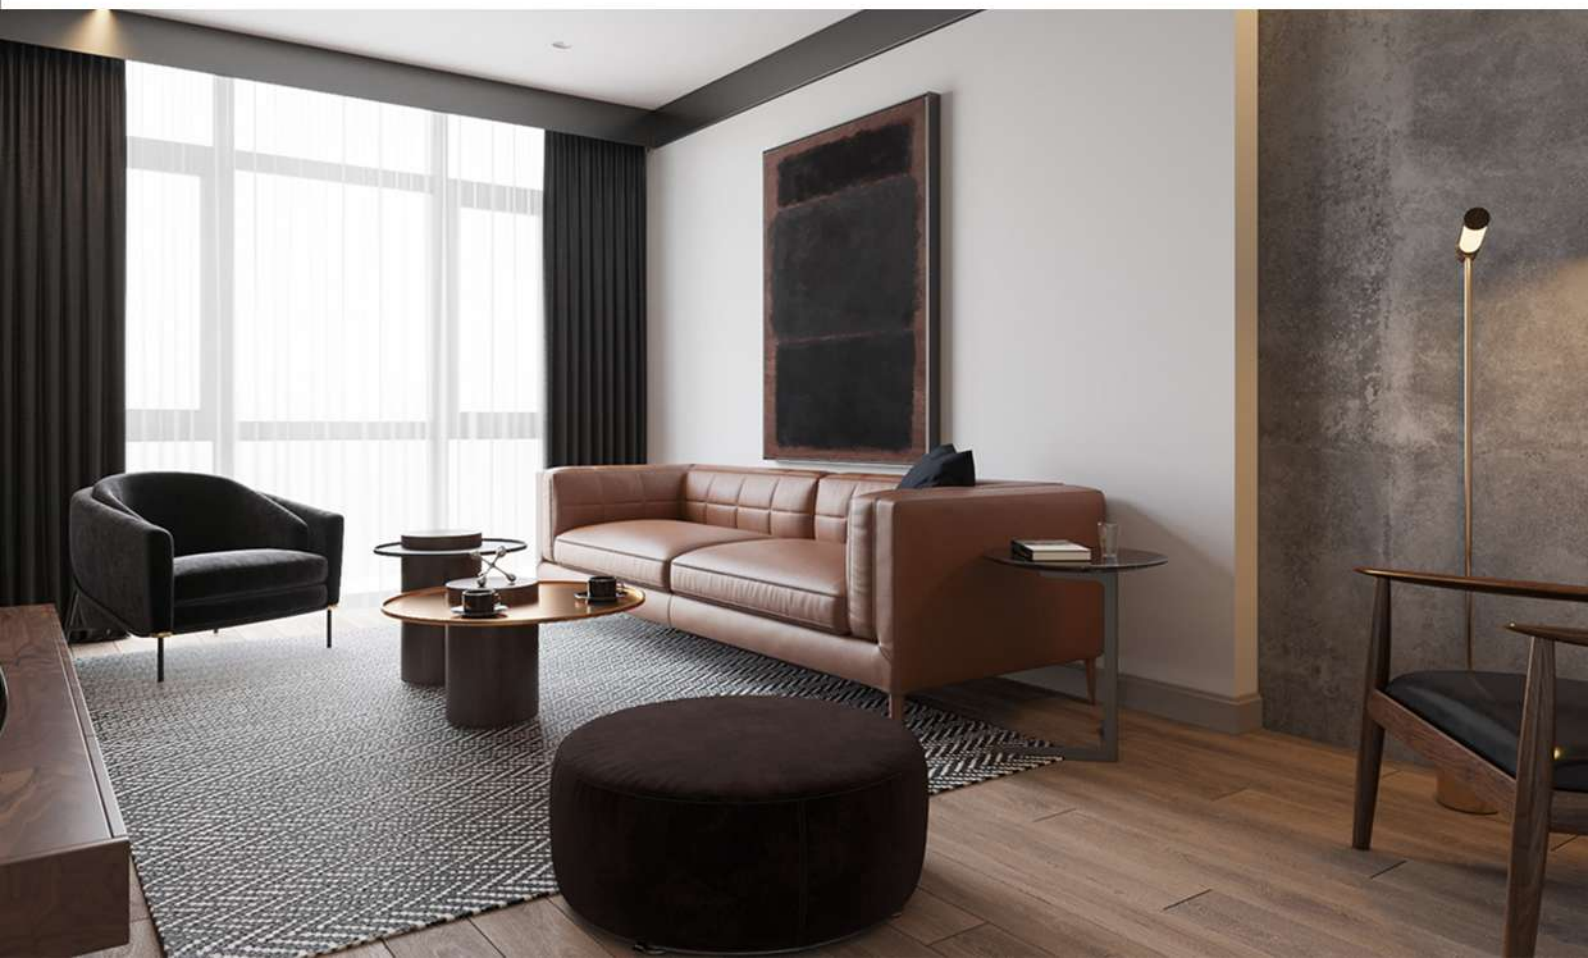

158.37 m²

Banesë me 3 dhoma gjumi - Duplex

Lamela: B

Sipërfaqja: 86.42 m² - Kati 8

71.95 m² - Kati 9

Total: 158.37 m²