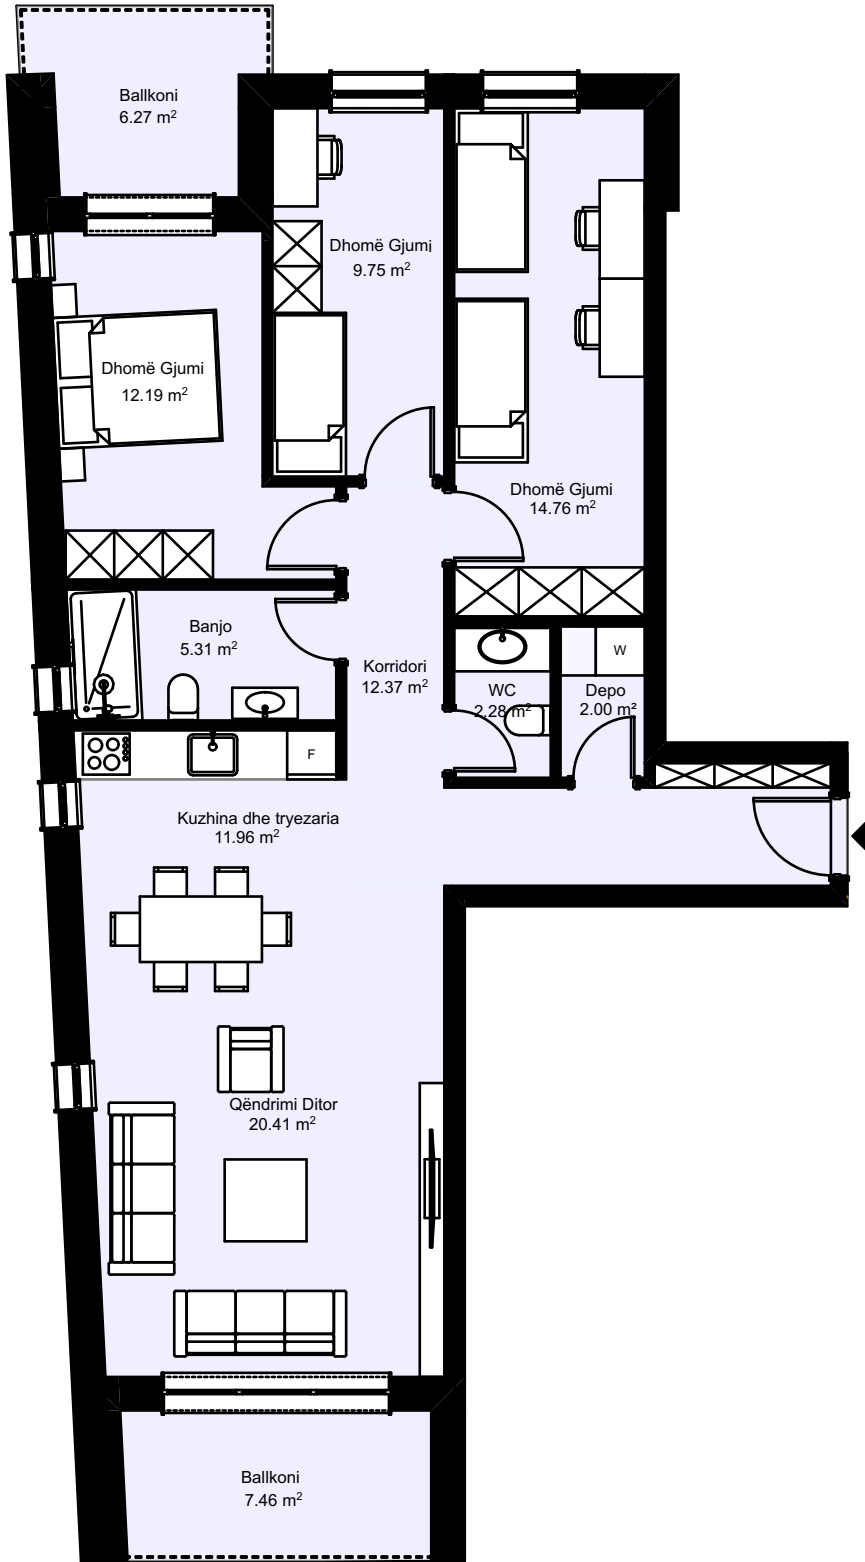

Banesë me 3 dhoma gjumi

Lamela: C

Sipërfaqja: 119.93 m² | 122.04 m²

Etazhiteti: Përdhesë/2/4/6 | 1/3/5/7

*ndryshojnë vetëm m² në ballkon

78.51 m² / 81.75 m²

Banesë me 2 dhoma gjumi

Lamela: C