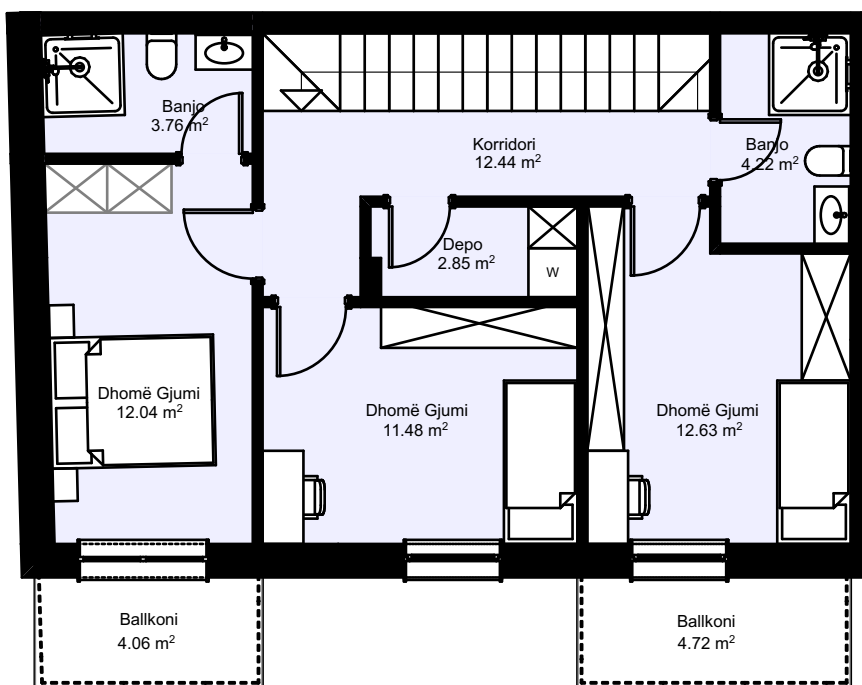

Total: 164.42 m²

163.61 m²

Banesë me 3 dhoma gjumi - Duplex

Lamela: A

Sipërfaqja: 86.86 m² - Kati 8

76.75 m² - Kati 9

Total: 163.61 m²

128.21 m²

Banesë me 3 dhoma gjumi

Lamela: B

Sipërfaqja: 128.21 m²

Etazhiteti: Përdhesë/1/2/3/4/5/6/7

84.14 m²

Banesë me 2 dhoma gjumi

Lamela: B

Sipërfaqja: 84.14 m²