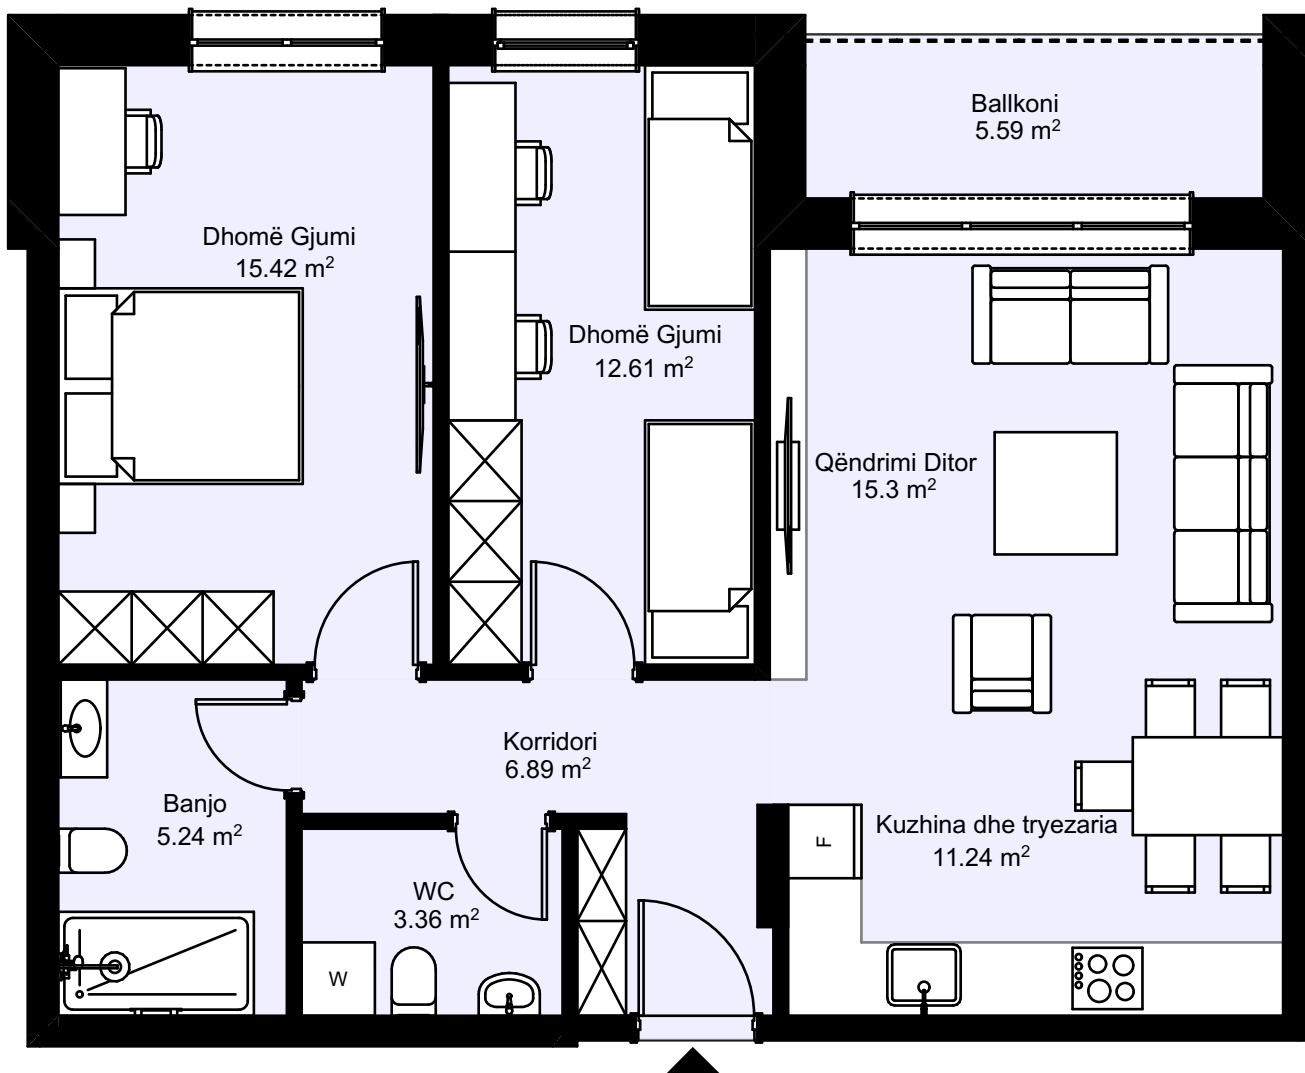

Lamela: A

Sipërfaqja: 124.39 m²

Etazhiteti: Përdhesë/1/2/3/4/5/6/7

78.72 m²

Banesë me 2 dhoma gjumi

Lamela: A

Sipërfaqja: 78.72 m²

Etazhiteti: Përdhesë/1/2/3/4/5/6/7

Banesë me 3 dhoma gjumi

Lamela: B

Sipërfaqja: 128.21 m²

Etazhiteti: Përdhesë/1/2/3/4/5/6/7

84.14 m²

Banesë me 2 dhoma gjumi

Lamela: B

Sipërfaqja: 84.14 m²

Etazhiteti: Përdhesë/1/2/3/4/5/6/7

88.05 m²

Banesë me 2 dhoma gjumi

Lamela: B

Sipërfaqja: 88.05 m²

Etazhiteti: Përdhesë/1/2/3/4/5/6/7

163.90 m²

Banesë me 3 dhoma gjumi