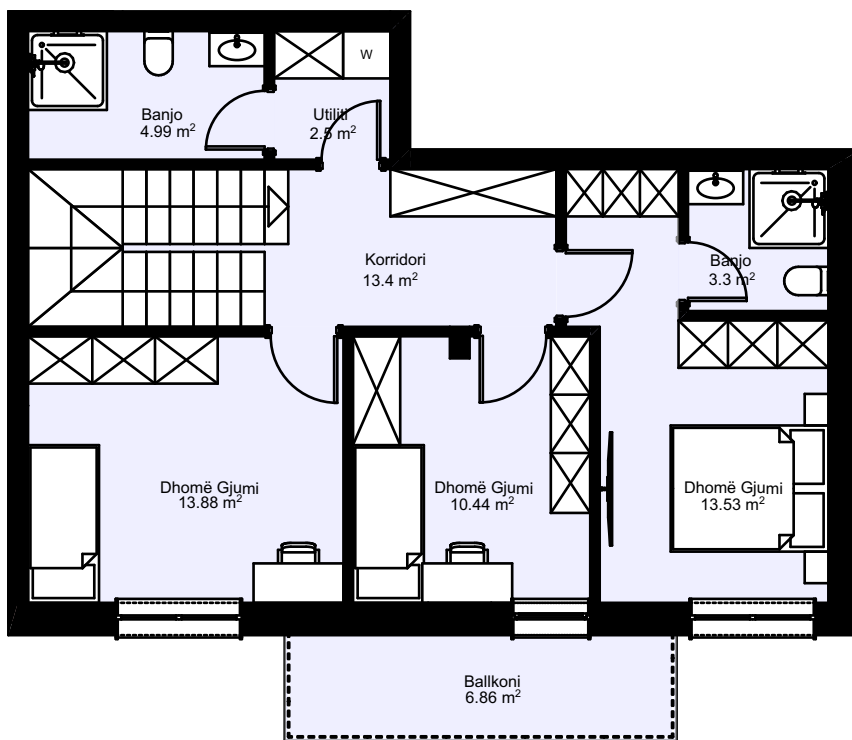

Banesë me 3 dhoma gjumi - Duplex

Lamela: A

Sipërfaqja: 71.52 m² - Kati 8

77.52 m² - Kati 9

Total: 149.04 m²

111.00 m²

Banesë me 2 dhoma gjumi - Duplex

Lamela: A

Sipërfaqja: 58.00 m² - Kati 8

53.00 m² - Kati 9

Total: 111.00 m²

164.42 m²

Banesë me 3 dhoma gjumi - Duplex

Lamela: A

Sipërfaqja: 84.62 m² - Kati 8

79.80 m² - Kati 9

Total: 164.42 m²

163.61 m²

Banesë me 3 dhoma gjumi - Duplex

Lamela: A

Sipërfaqja: 86.86 m² - Kati 8

76.75 m² - Kati 9

Total: 163.61 m²

128.21 m²