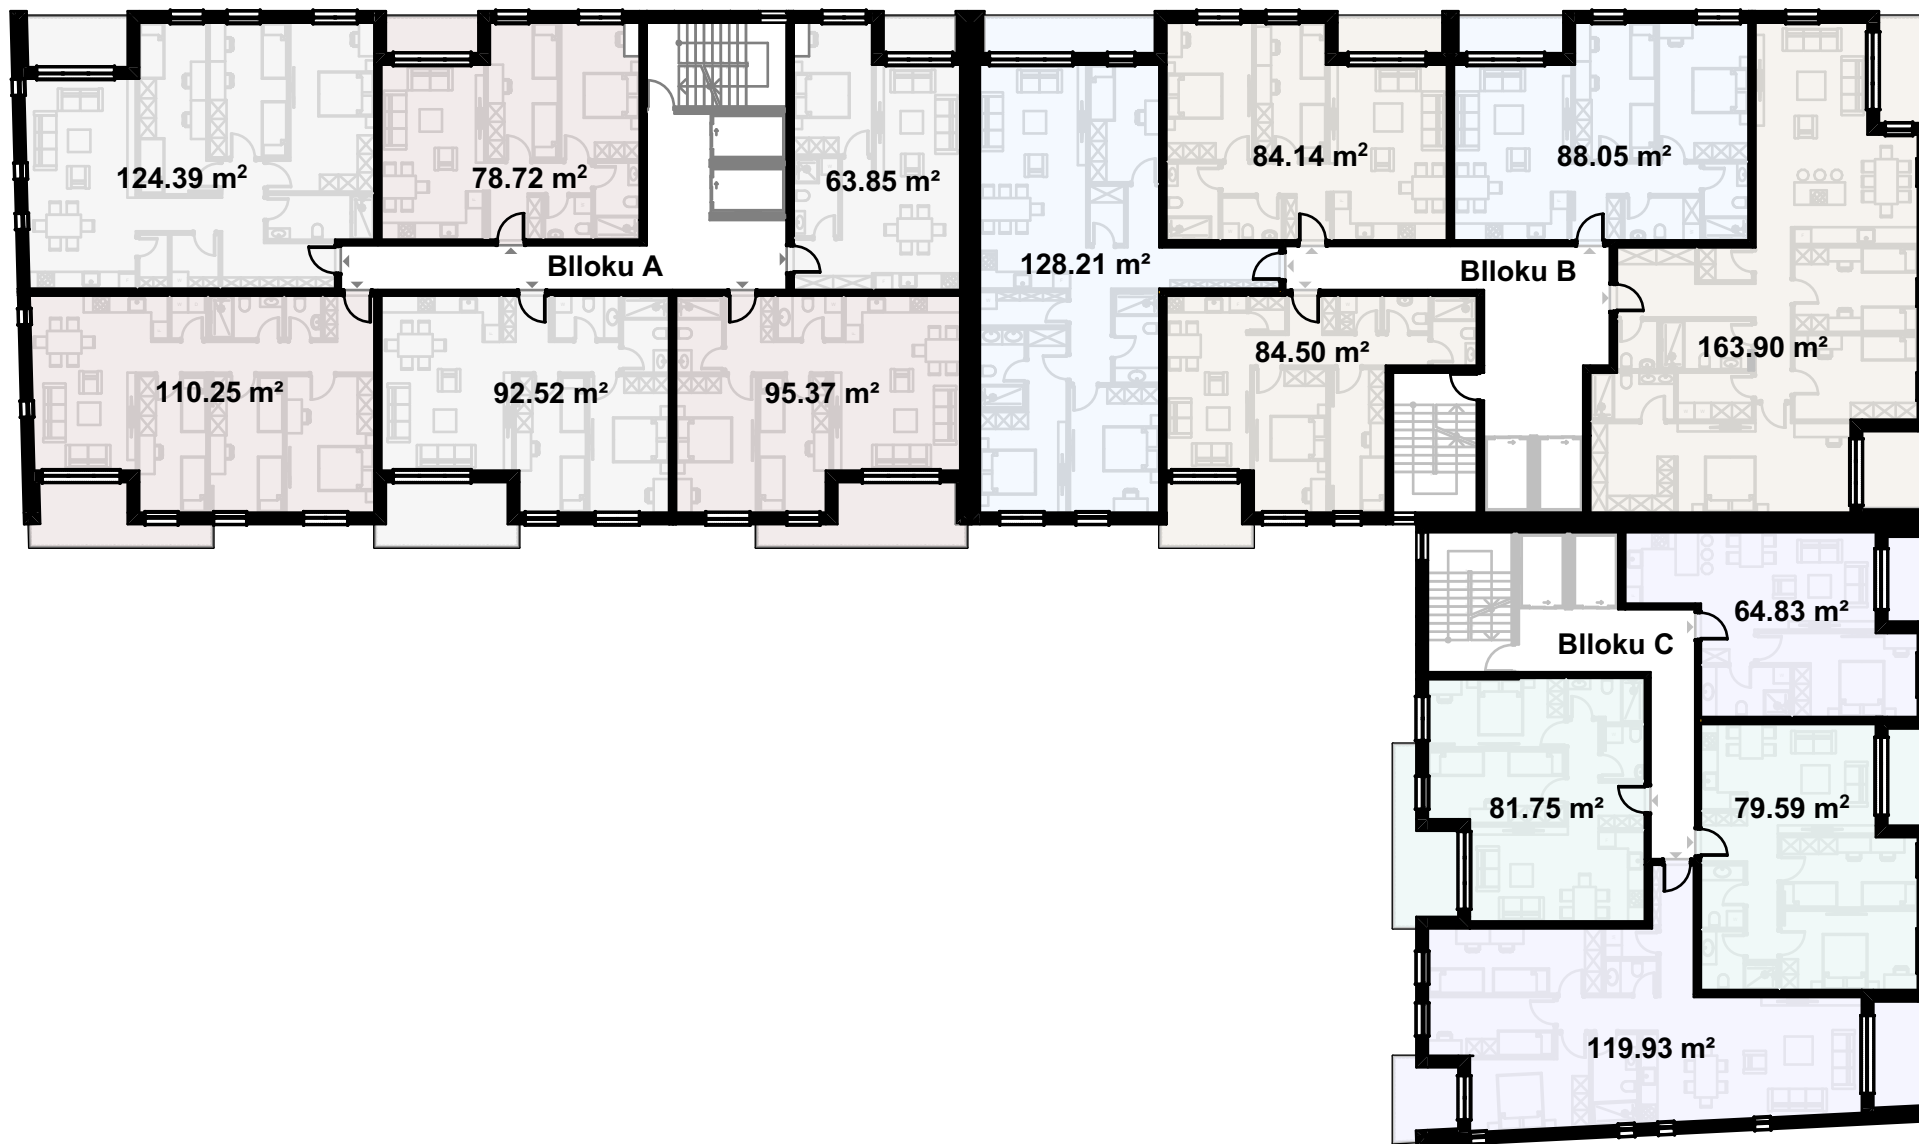

Kati karakteristik