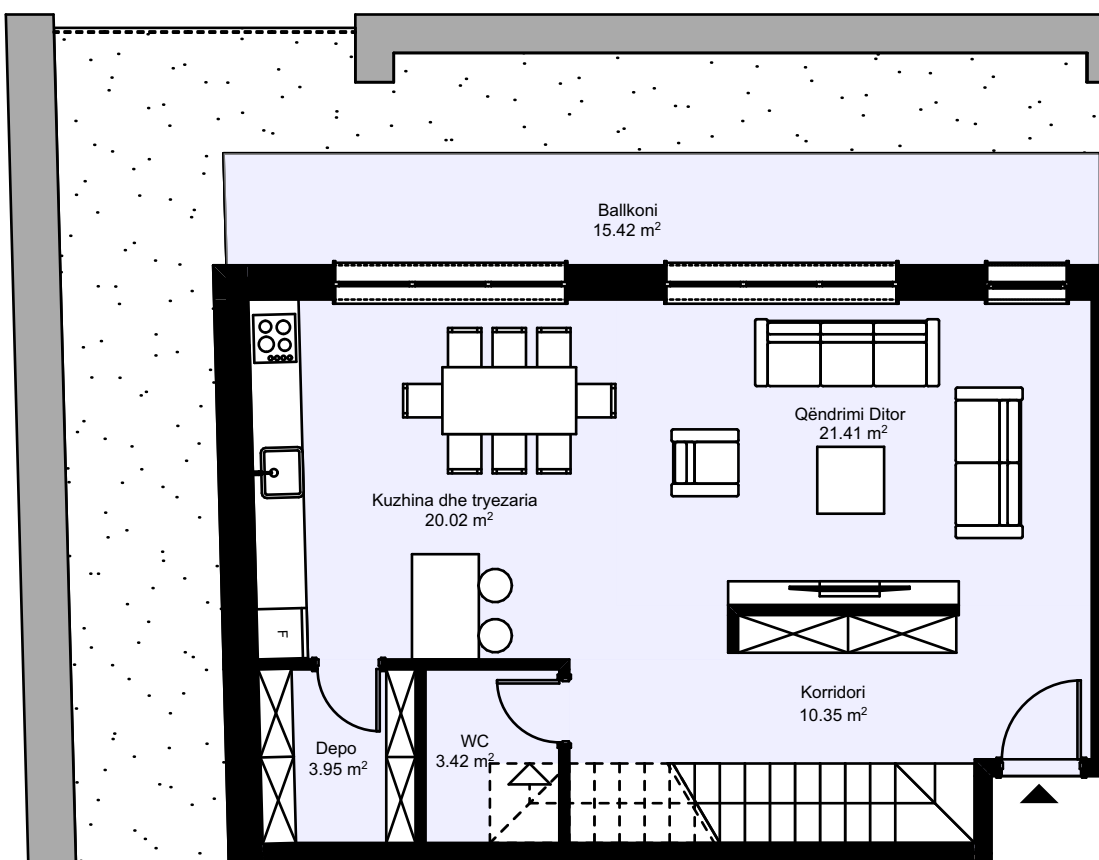

*ndryshojnë vetëm m² në ballkon

157.25 m²

Banesë me 3 dhoma gjumi - Duplex

Lamela: A

Sipërfaqja: 85.88 m² - Kati 8

71.37 m² - Kati 9

Total: 157.25 m²

149.04 m²