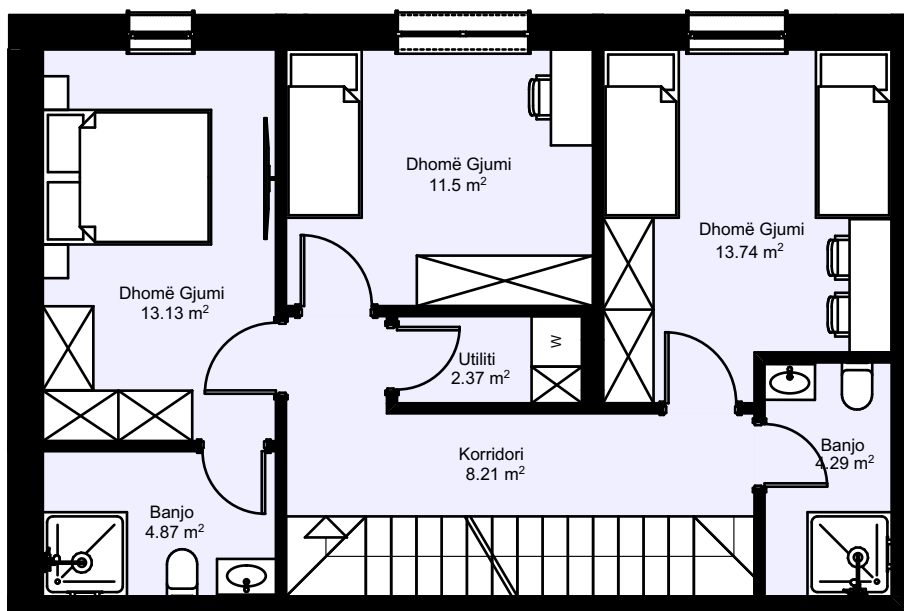

Lamela: A

Sipërfaqja: 124.39 m²

Etazhiteti: Përdhesë/1/2/3/4/5/6/7

78.72 m²

Banesë me 2 dhoma gjumi

Lamela: A

Sipërfaqja: 78.72 m²

Etazhiteti: Përdhesë/1/2/3/4/5/6/7

Lamela: B

Sipërfaqja: 169.22 m²

Etazhiteti: 9

158.37 m²

Banesë me 3 dhoma gjumi - Duplex

Lamela: B

Sipërfaqja: 86.42 m² - Kati 8

71.95 m² - Kati 9

Total: 158.37 m²

180.14 m²

Banesë me 3 dhoma gjumi - Duplex

Lamela: B

Sipërfaqja: 93.52 m² - Kati 8

86.62 m² - Kati 9

Total: 180.14 m²

237.26 m²