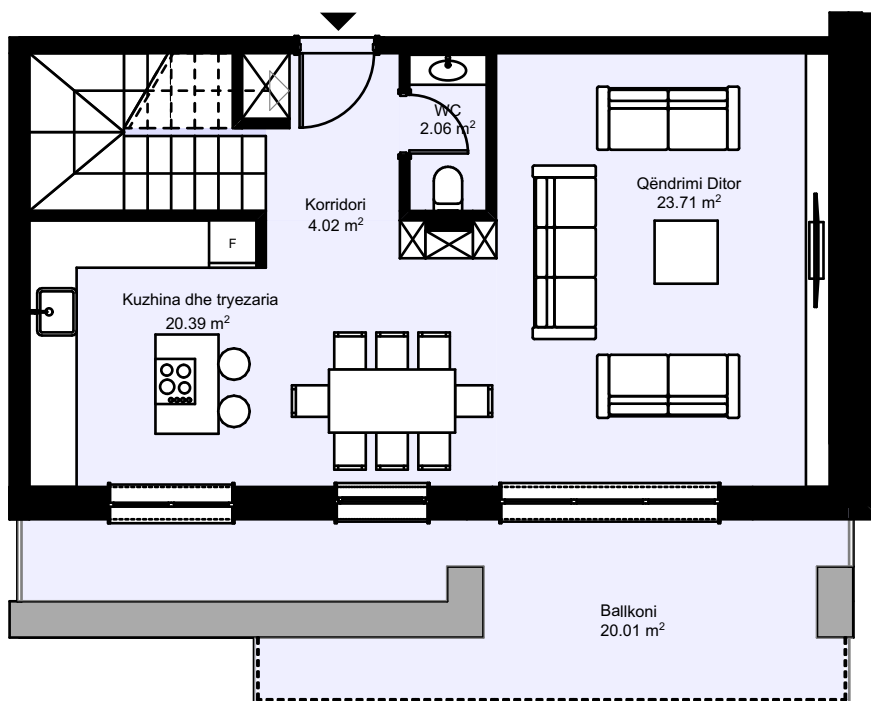

Banesë me 3 dhoma gjumi - Duplex

Lamela: A

Sipërfaqja: 71.52 m² - Kati 8

77.52 m² - Kati 9

Total: 149.04 m²

111.00 m²

Banesë me 2 dhoma gjumi - Duplex

Lamela: A

Sipërfaqja: 58.00 m² - Kati 8

53.00 m² - Kati 9

Total: 111.00 m²

164.42 m²

Banesë me 3 dhoma gjumi - Duplex

Lamela: A

Sipërfaqja: 84.62 m² - Kati 8

79.80 m² - Kati 9

Total: 164.42 m²

163.61 m²

Banesë me 3 dhoma gjumi - Duplex

Lamela: A

Sipërfaqja: 86.86 m² - Kati 8

76.75 m² - Kati 9

Total: 163.61 m²

128.21 m²