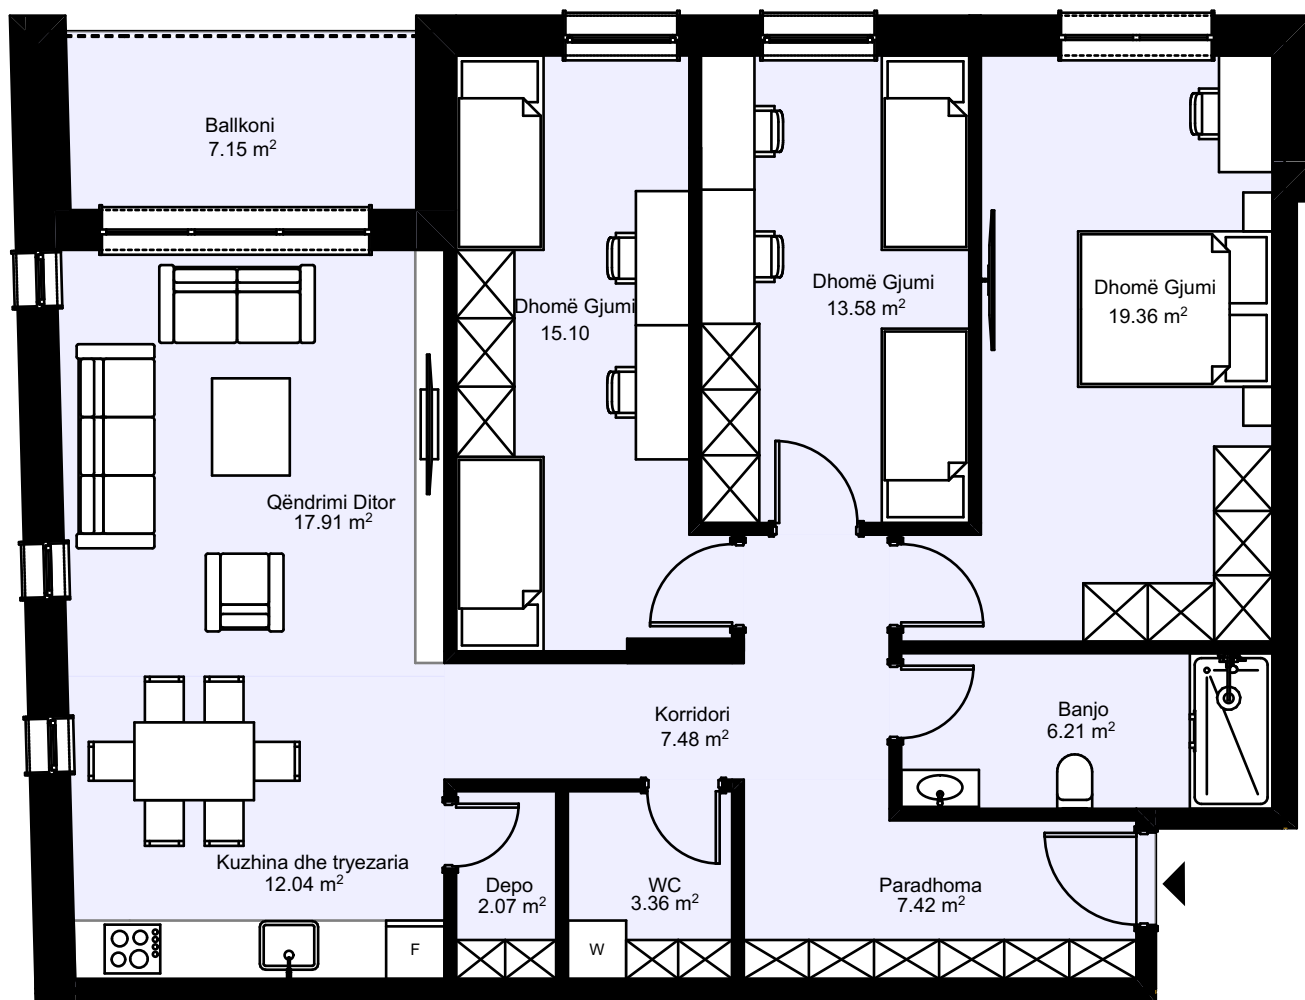

Lamela: A

Sipërfaqja: 124.39 m²

Etazhiteti: Përdhesë/1/2/3/4/5/6/7

78.72 m²

Banesë me 2 dhoma gjumi

Lamela: A

Sipërfaqja: 78.72 m²

Etazhiteti: Përdhesë/1/2/3/4/5/6/7