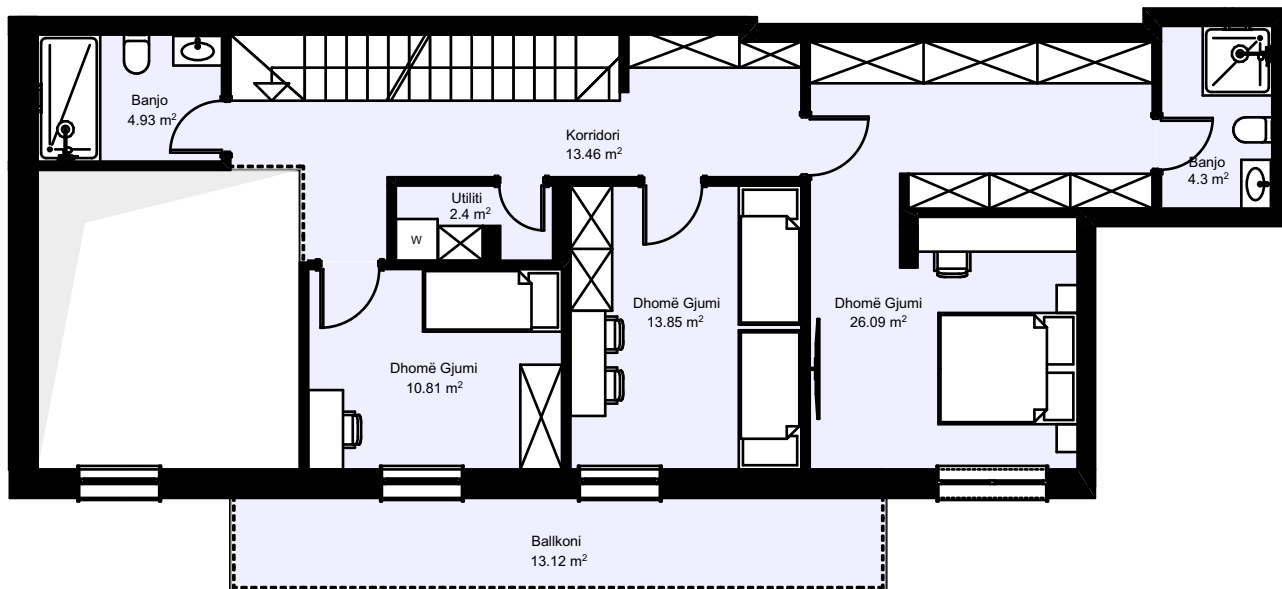

Banesë me 3 dhoma gjumi - Duplex

Lamela: B

Sipërfaqja: 131.48 m² - Kati 8

105.78 m² - Kati 9

Total: 237.26 m²

64.83 m²

Banesë me 1 dhomë gjumi

Lamela: C