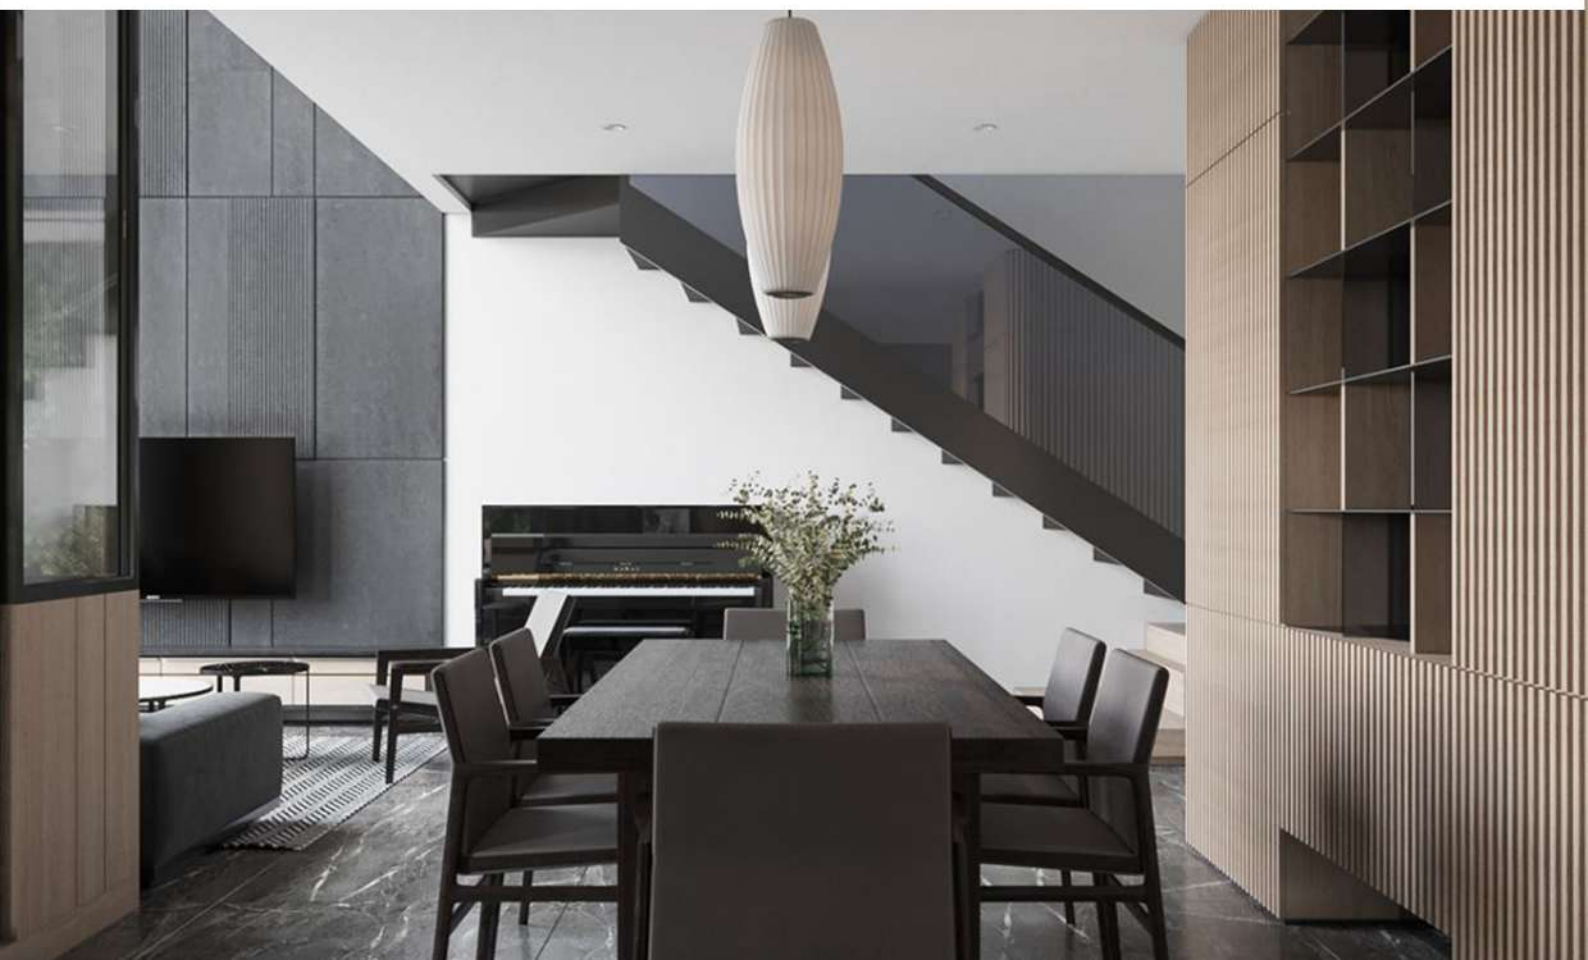

111.00 m²

Banesë me 2 dhoma gjumi - Duplex

Lamela: A

Sipërfaqja: 58.00 m² - Kati 8

53.00 m² - Kati 9

Total: 111.00 m²